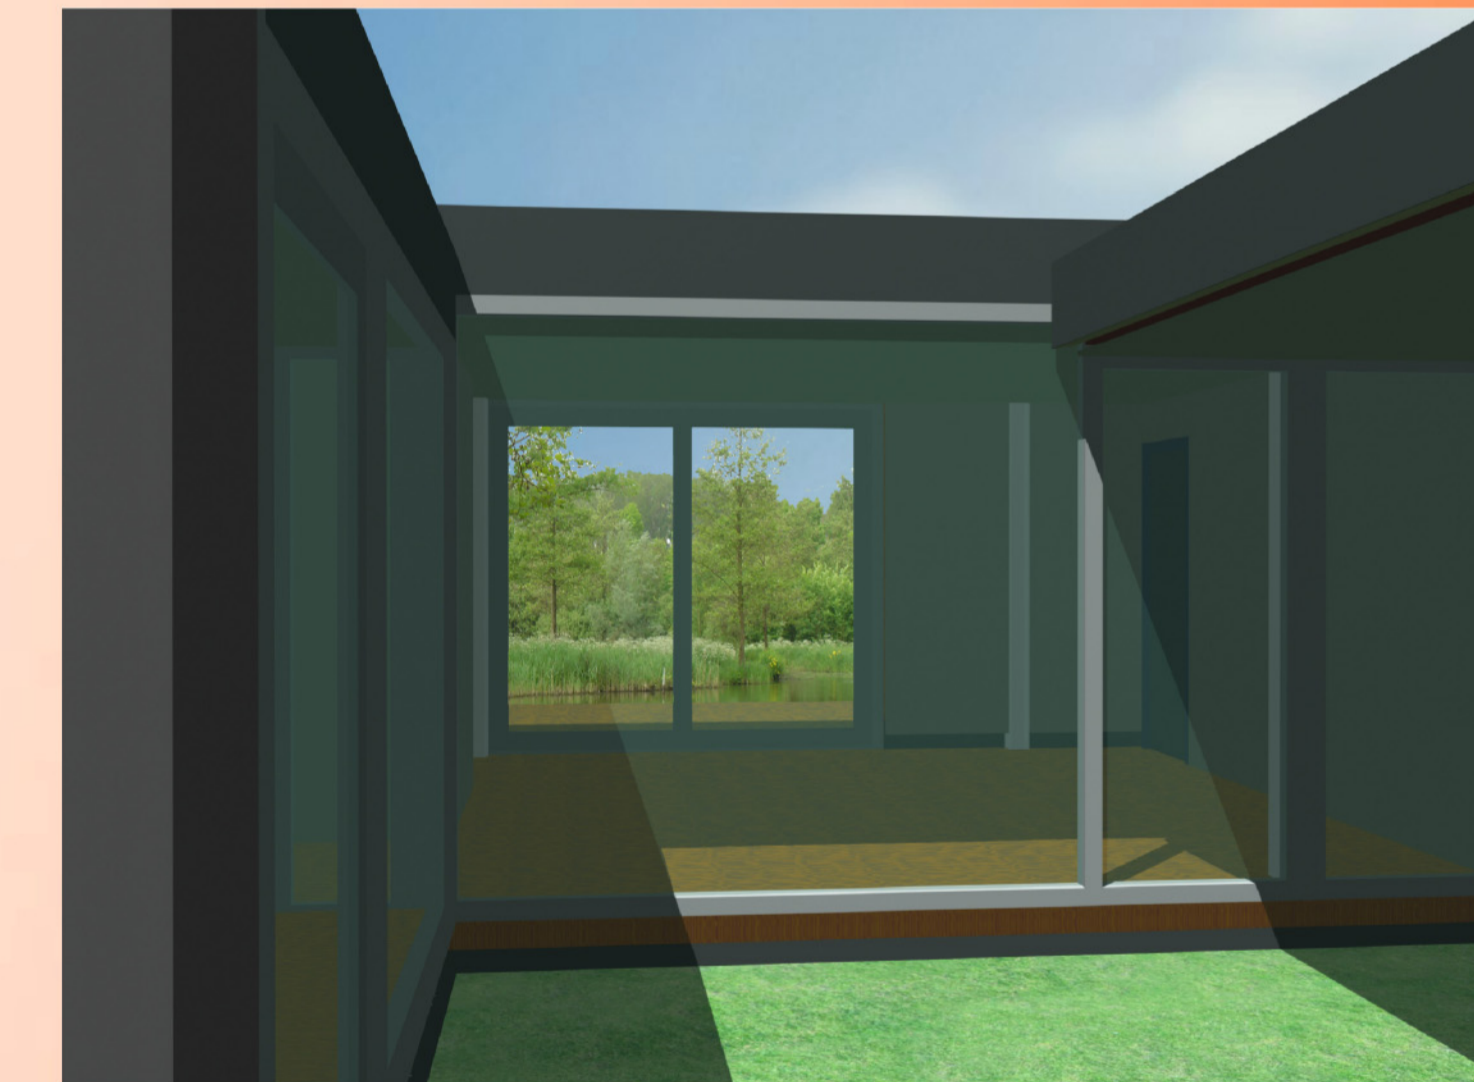

# TWIN CONSTRUCTION HOUSE R

VOORGEVEL

RECHTER ZIJGEVEL

GEVELS SCHAAL 1:100

PLATTEGROND BEGANE GROND 1:50

IMPRESSIE

IMPRESSIE

IMPRESSIE

# TWIN CONSTRUCTION HOUSE R

ACHTERGEVEL

LINKER ZIJGEVEL

GEVELS SCHAAL 1:100

DOORSNEDE A 1:50

IMPRESSIE

DOORSNEDE B 1:50

IMPRESSIE

DOORZICHT C 1:50

IMPRESSIE

IMPRESSIE

DETAIL AANSLUITING CARPORT

DETAIL ONDER BEGANE GROND

DETAIL AANSLUITING WONING MET TERRAS