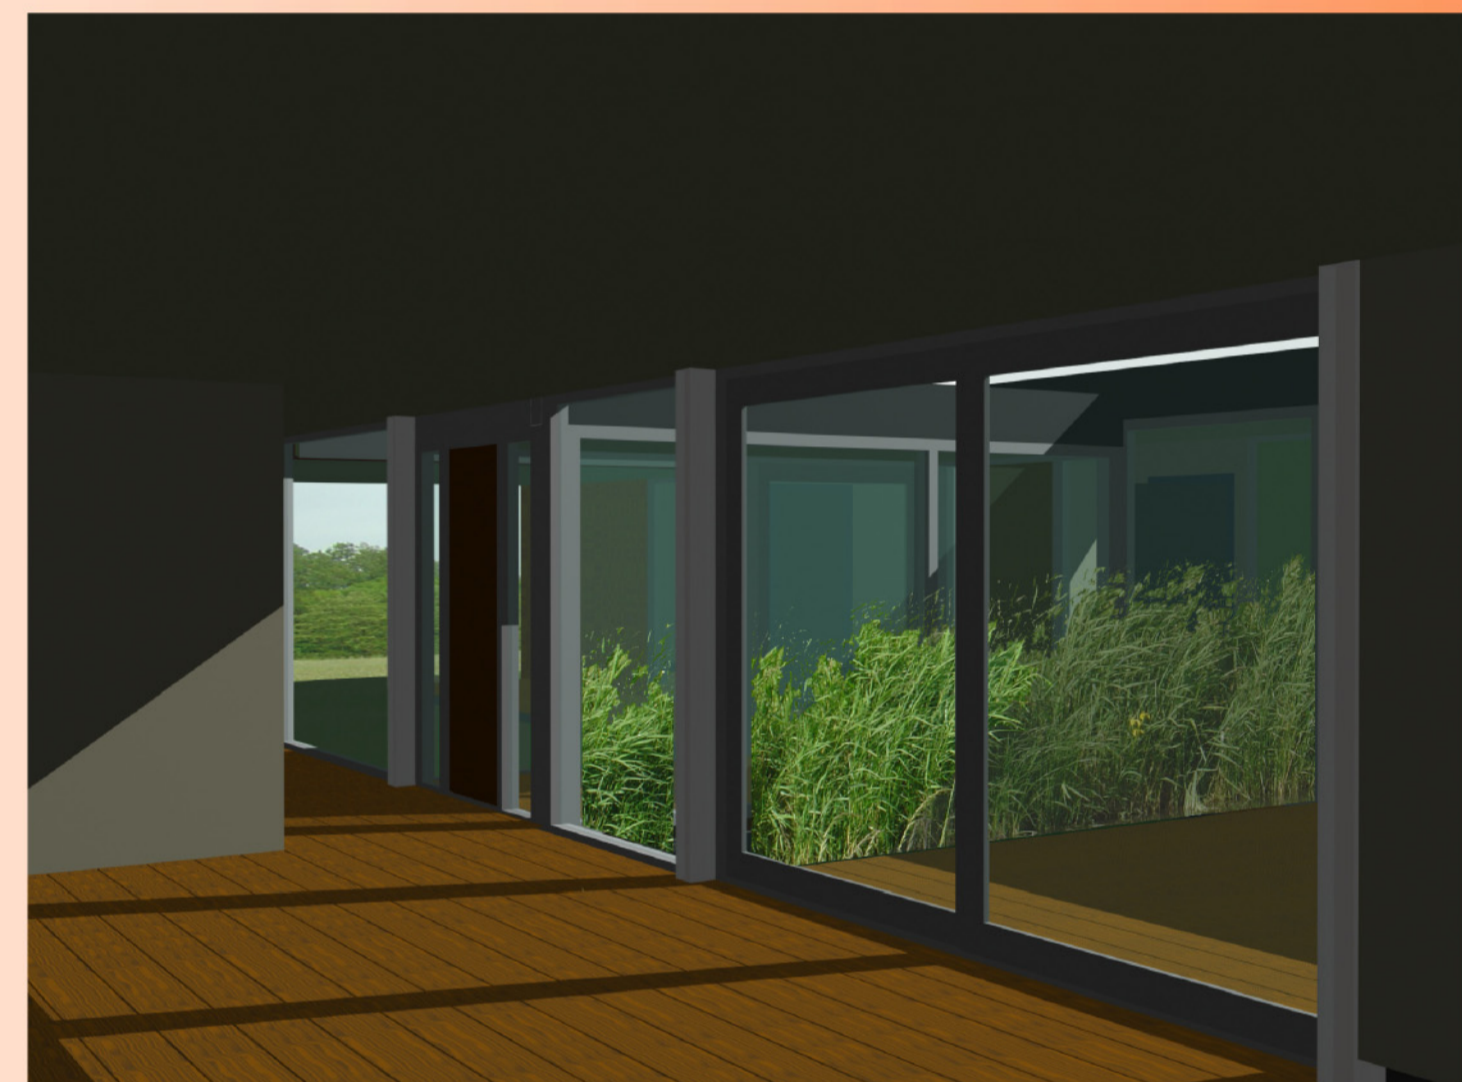

# TWIN CONSTRUCTION HOUSE R

VOORGEVEL

RECHTER ZIJGEVEL

GEVELS SCHAAL 1:100

PLATTEGROND BEGANE GROND 1:50

IMPRESSIE

IMPRESSIE

IMPRESSIE

SITUATIE SCHAAL 1:2000

DETAIL BINNENHOEK TUSSENDEEL

DETAIL KOZIJN AANSLUITING

DETAIL DAKRAND CARPORT

# TWIN CONSTRUCTION HOUSE R

ACHTERGEVEL

LINKER ZIJGEVEL

GEVELS SCHAAL 1:100

DOORSNEDE A 1:50

IMPRESSIE

DOORSNEDE B 1:50

IMPRESSIE

DOORZICHT C 1:50

IMPRESSIE

IMPRESSIE

DETAIL AANSLUITING CARPORT

DETAIL ONDER BEGANE GROND

DETAIL AANSLUITING WONING MET TERRAS