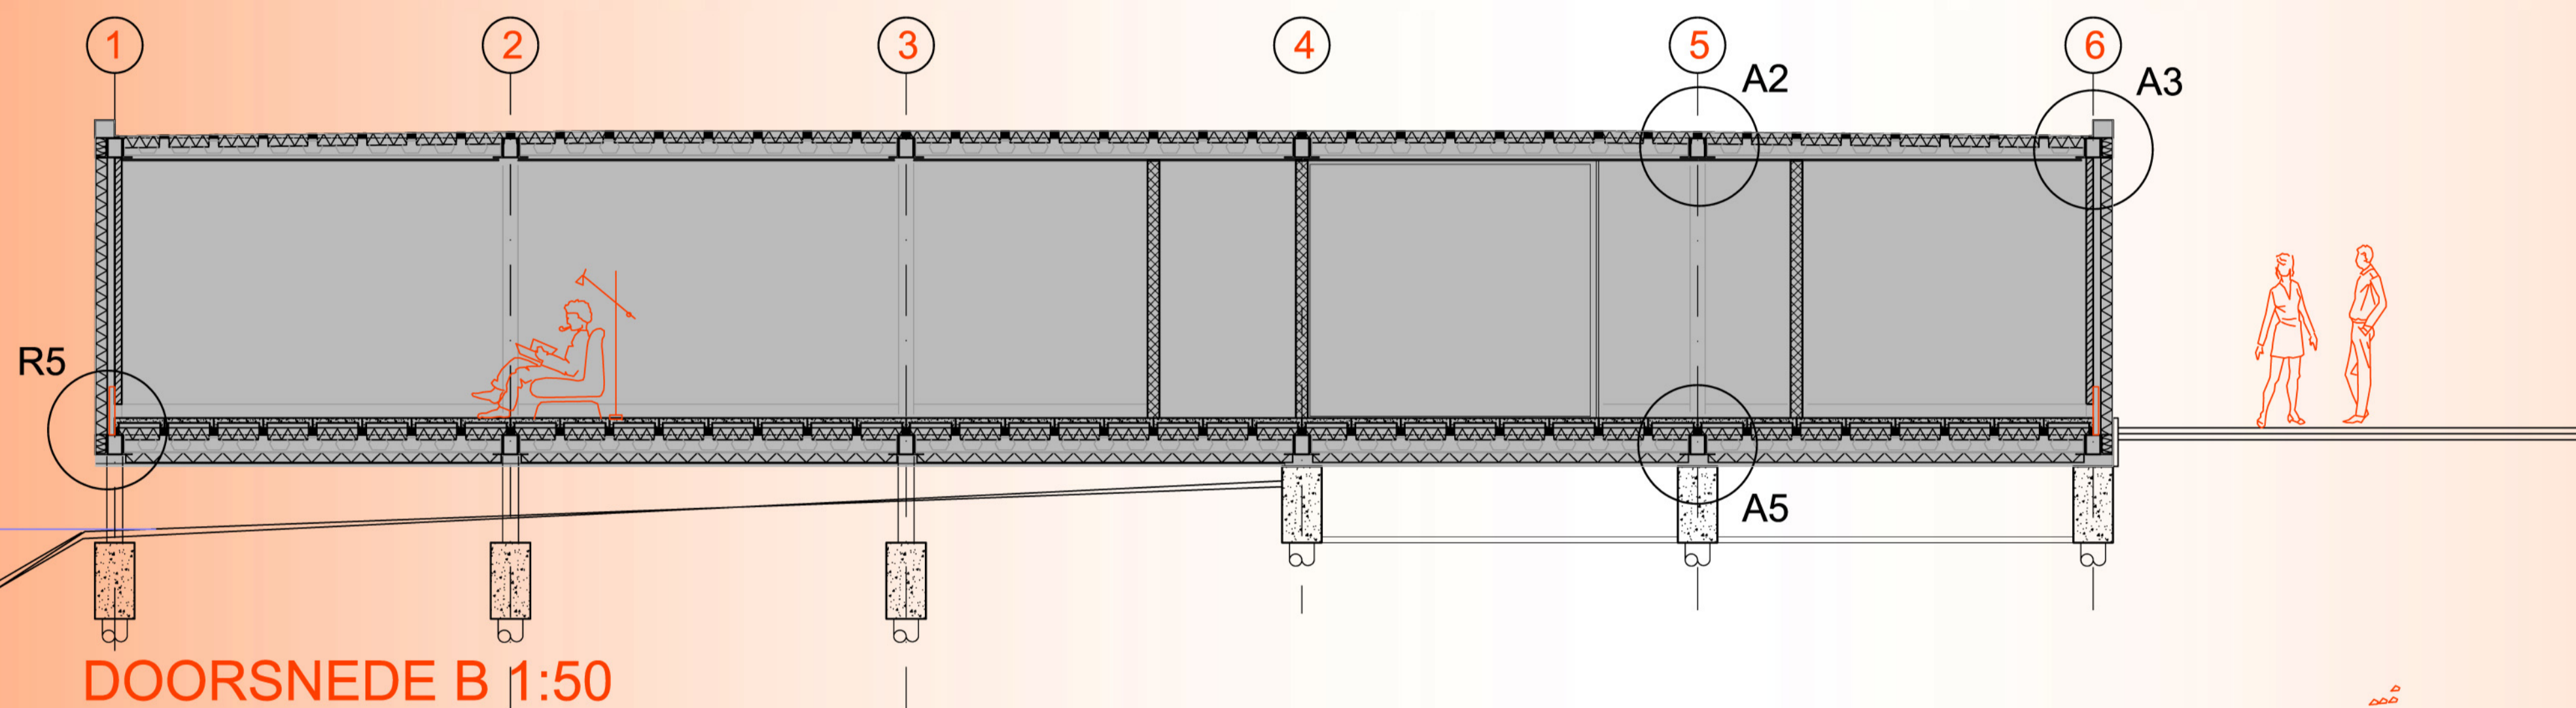

# TWIN CONSTRUCTION HOUSE R

ACHTERGEVEL

LINKER ZIJGEVEL

GEVELS SCHAAL 1:100

DOORSNEDE A 1:50

IMPRESSIE

DOORSNEDE B 1:50

IMPRESSIE

DOORZICHT C 1:50

IMPRESSIE

IMPRESSIE

DETAIL AANSLUITING CARPORT

DETAIL ONDER BEGANE GROND

DETAIL AANSLUITING WONING MET TERRAS