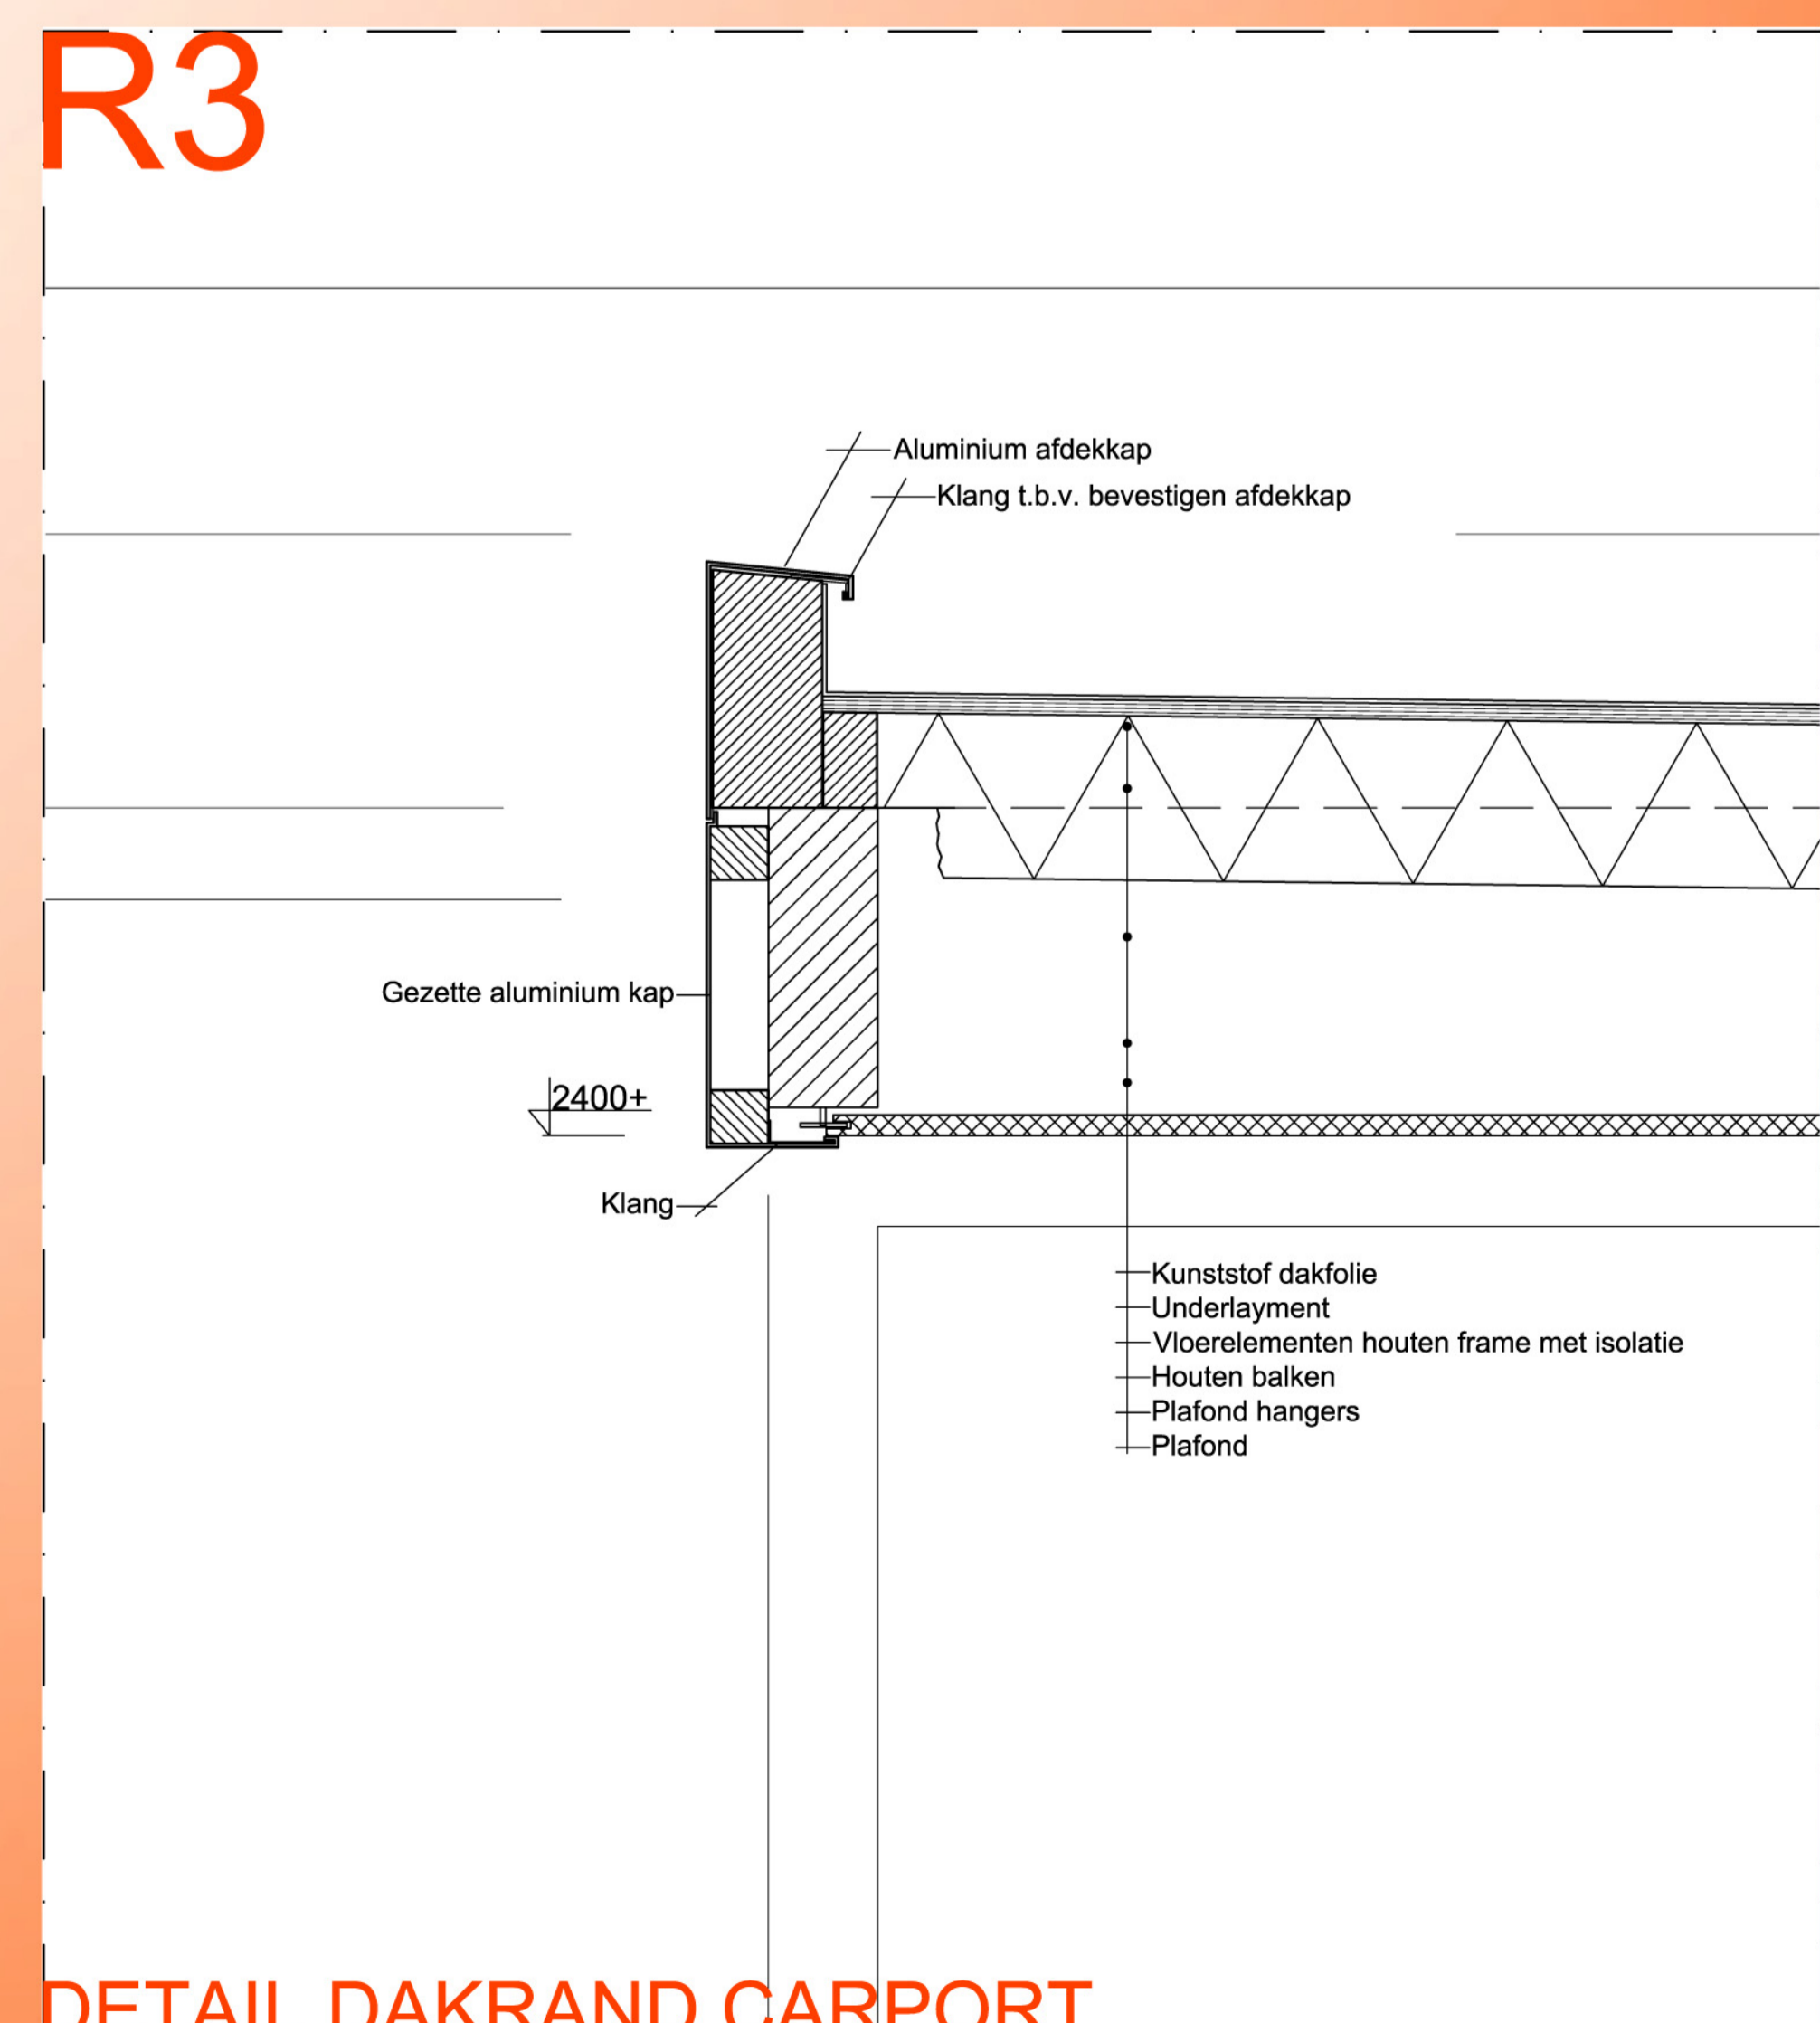

# TWIN CONSTRUCTION HOUSE R

VOORGEVEL

RECHTER ZIJGEVEL

GEVELS SCHAAL 1:100

PLATTEGROND BEGANE GROND 1:50

IMPRESSIE

IMPRESSIE

IMPRESSIE

SITUATIE SCHAAL 1:2000

DETAIL BINNENHOEK TUSSENDEEL

DETAIL KOZIJN AANSLUITING

DETAIL DAKRAND CARPORT

# TWIN CONSTRUCTION HOUSE R

ACHTERGEVEL

LINKER ZIJGEVEL

GEVELS SCHAAL 1:100

DOORSNEDE A 1:50

IMPRESSIE

DOORSNEDE B 1:50

IMPRESSIE

DOORZICHT C 1:50

IMPRESSIE

IMPRESSIE

DETAIL AANSLUITING CARPORT

DETAIL ONDER BEGANE GROND

DETAIL AANSLUITING WONING MET TERRAS