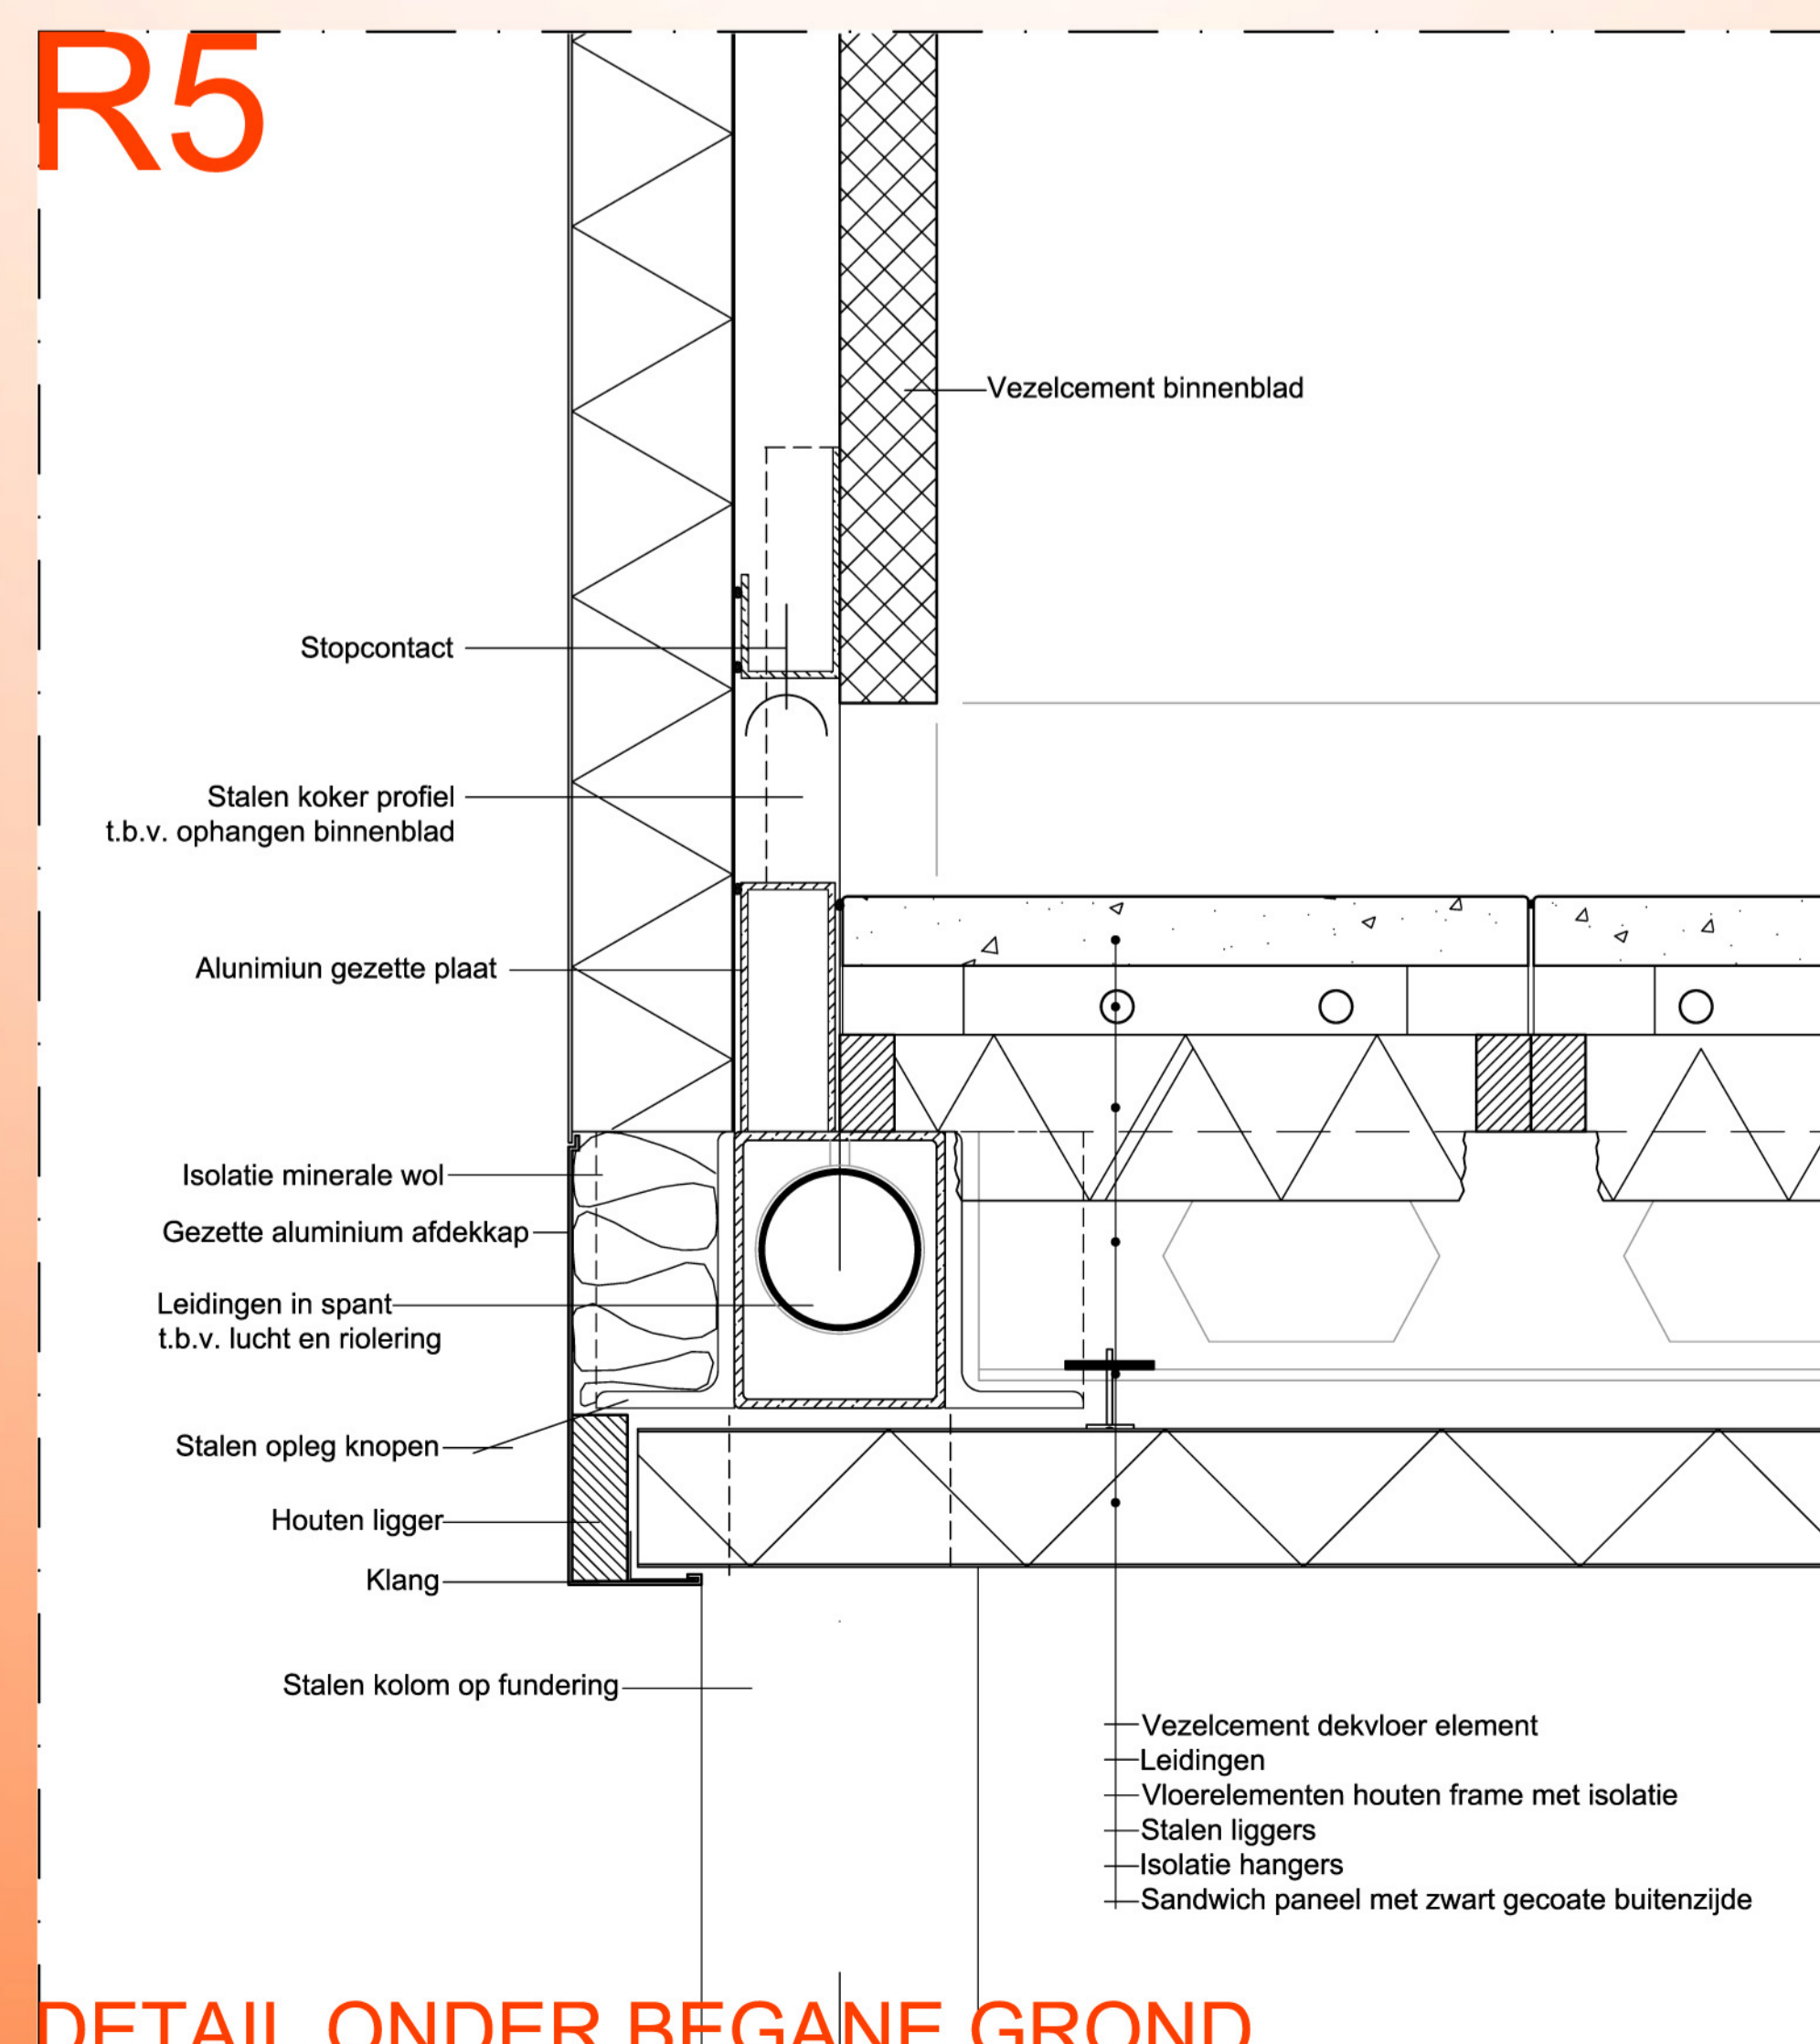

# TWIN CONSTRUCTION HOUSE R

ACHTERGEVEL

LINKER ZIJGEVEL

GEVELS SCHAAL 1:100

DOORSNEDE A 1:50

IMPRESSIE

DOORSNEDE B 1:50

IMPRESSIE

DOORZICHT C 1:50

IMPRESSIE

IMPRESSIE

DETAIL AANSLUITING CARPORT

DETAIL ONDER BEGANE GROND

DETAIL AANSLUITING WONING MET TERRAS