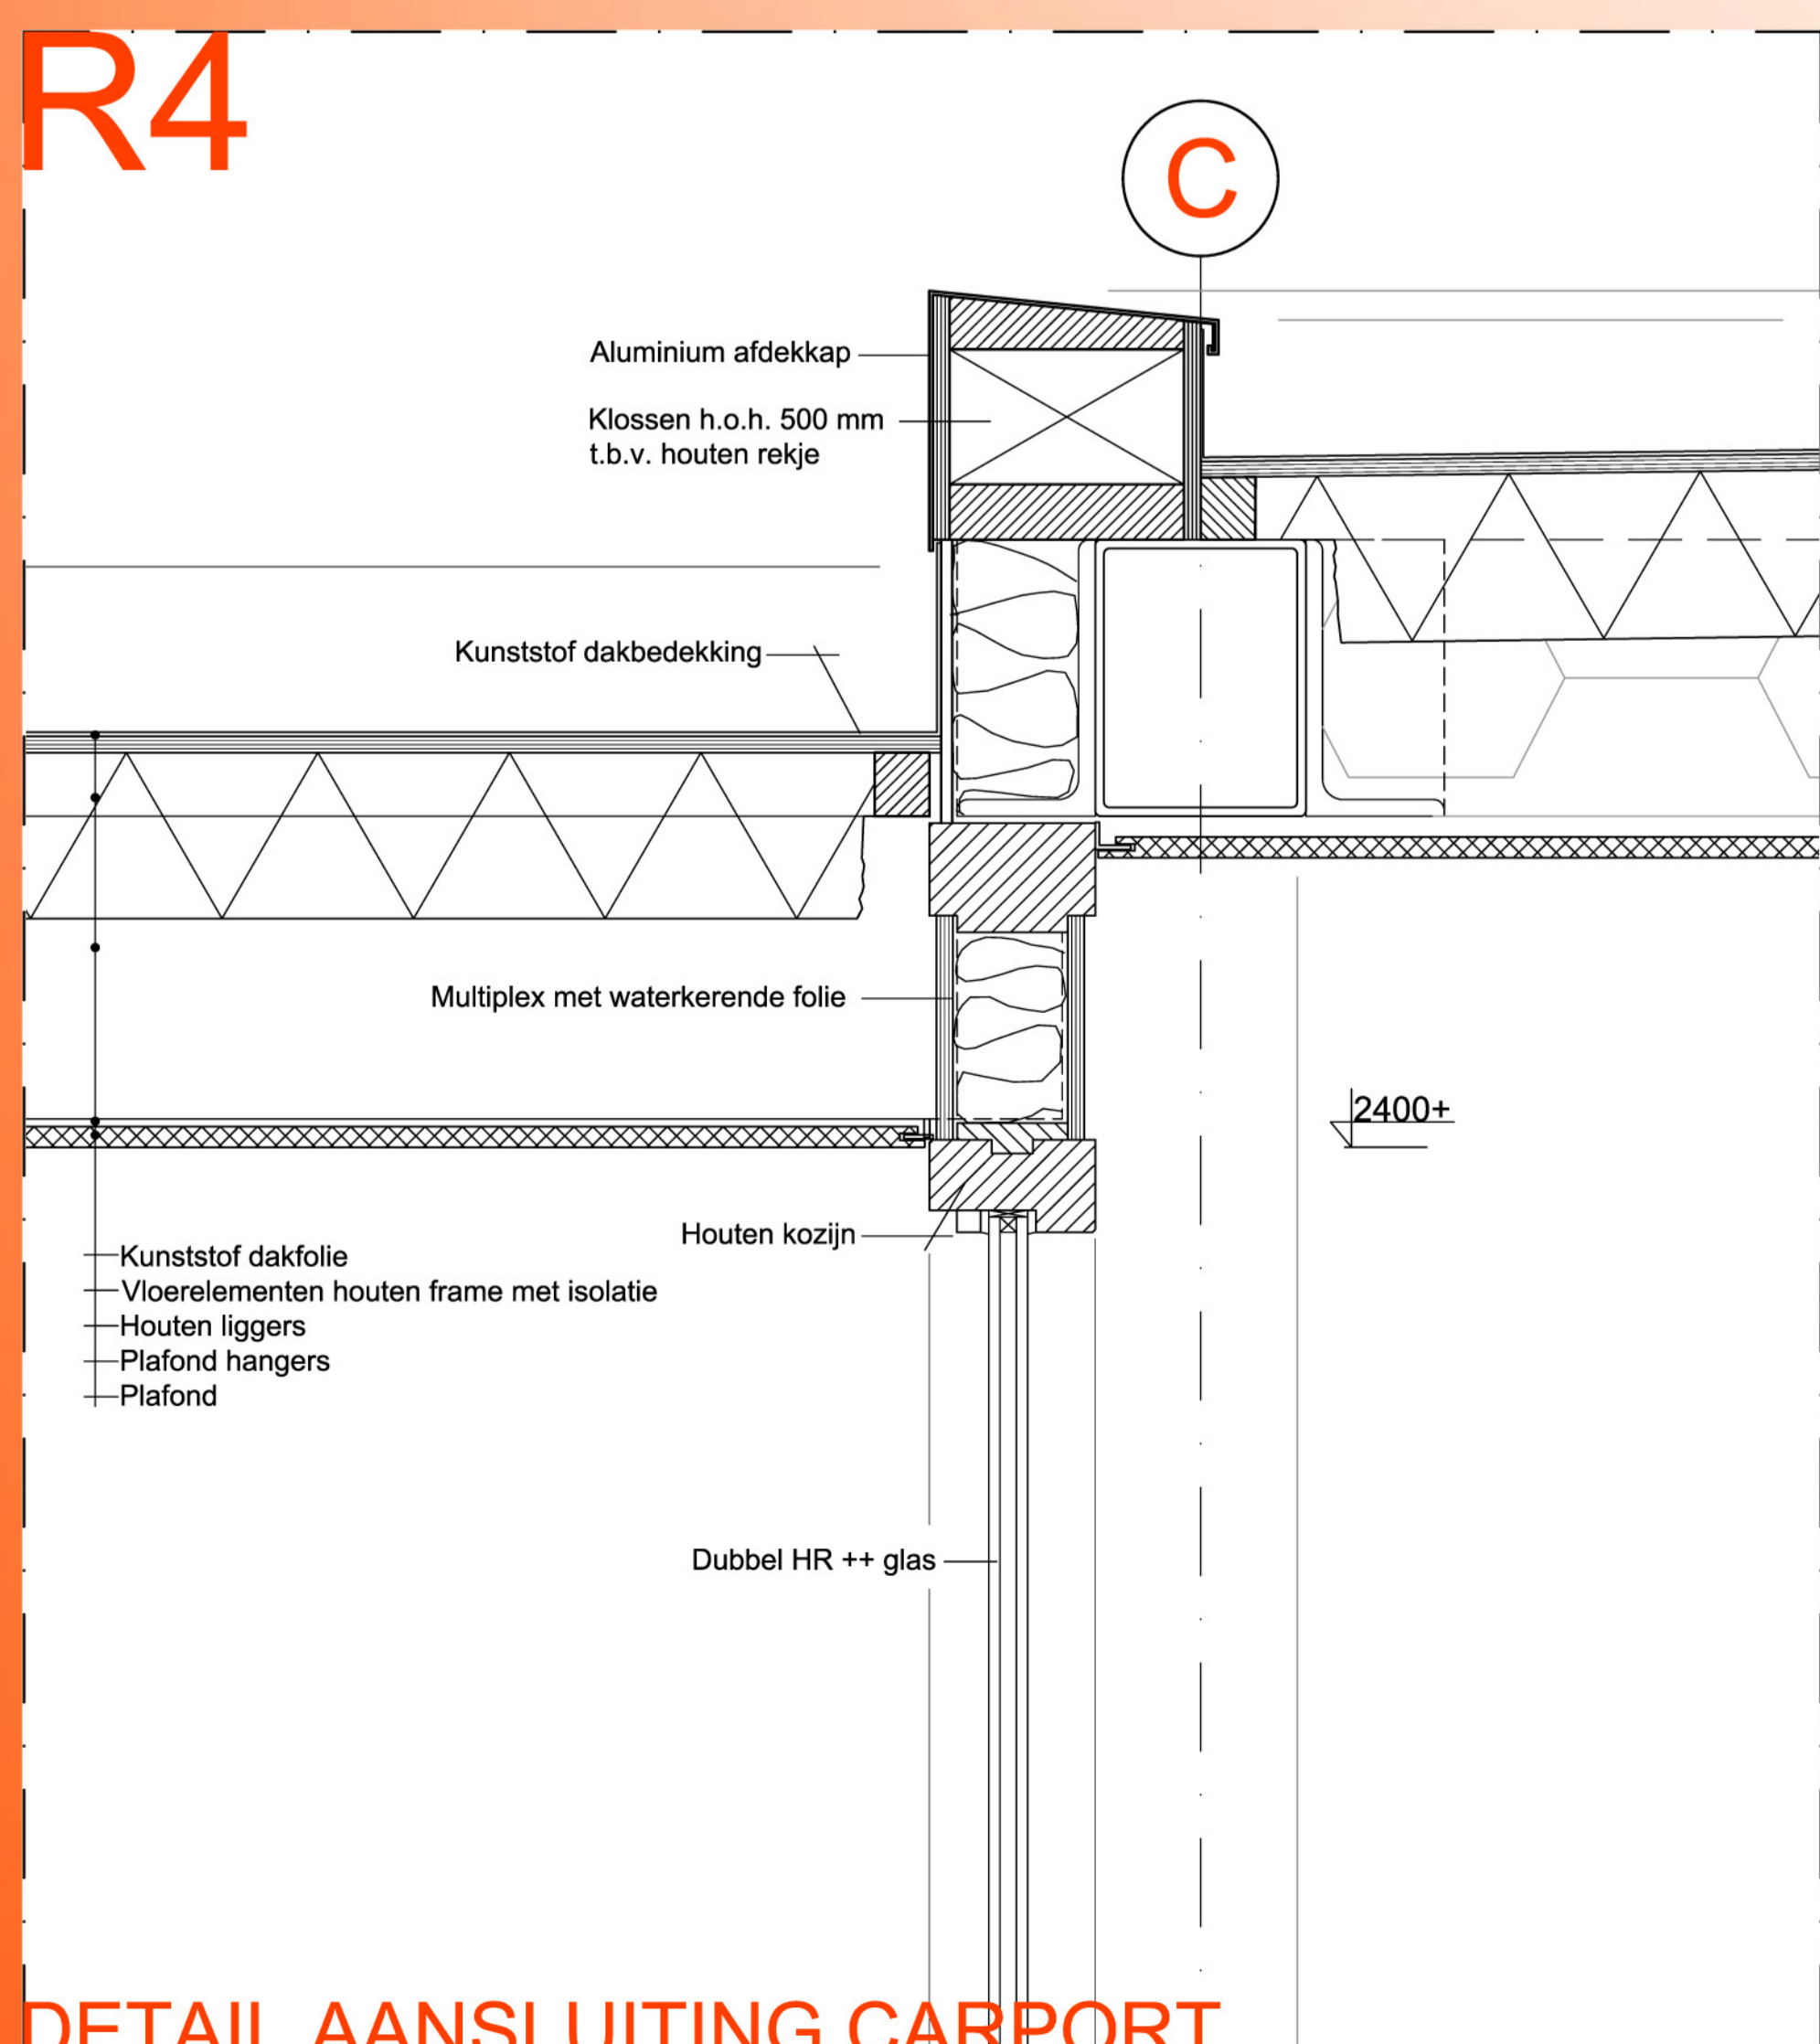

# TWIN CONSTRUCTION HOUSE R

ACHTERGEVEL

LINKER ZIJGEVEL

GEVELS SCHAAL 1:100

DOORSNEDE A 1:50

IMPRESSIE

DOORSNEDE B 1:50

IMPRESSIE

DOORZICHT C 1:50

IMPRESSIE

IMPRESSIE

DETAIL AANSLUITING CARPORT

DETAIL ONDER BEGANE GROND

DETAIL AANSLUITING WONING MET TERRAS