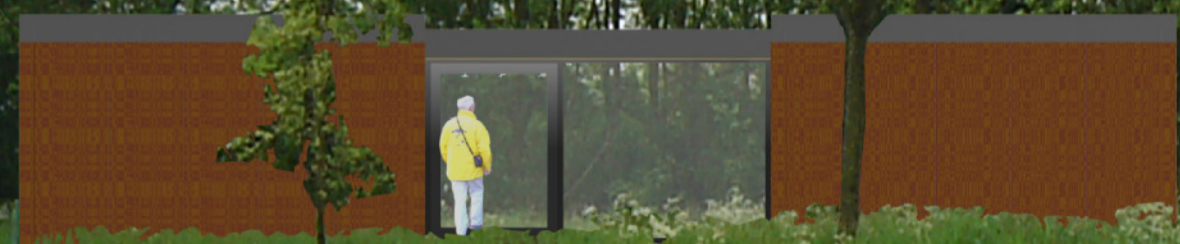

# TWIN CONSTRUCTION HOUSE R

VOORGEVEL

RECHTER ZIJGEVEL

GEVELS SCHAAL 1:100

PLATTEGROND BEGANE GROND 1:50

IMPRESSIE

IMPRESSIE

IMPRESSIE

SITUATIE SCHAAL 1:2000

DETAIL BINNENHOEK TUSSENDEEL

DETAIL KOZIJN AANSLUITING

DETAIL DAKRAND CARPORT

# TWIN CONSTRUCTION HOUSE R

ACHTERGEVEL

LINKER ZIJGEVEL

GEVELS SCHAAL 1:100

DOORSNEDE A 1:50

IMPRESSIE

DOORSNEDE B 1:50

IMPRESSIE

DOORZICHT C 1:50

IMPRESSIE

IMPRESSIE

DETAIL AANSLUITING CARPORT

DETAIL ONDER BEGANE GROND

DETAIL AANSLUITING WONING MET TERRAS