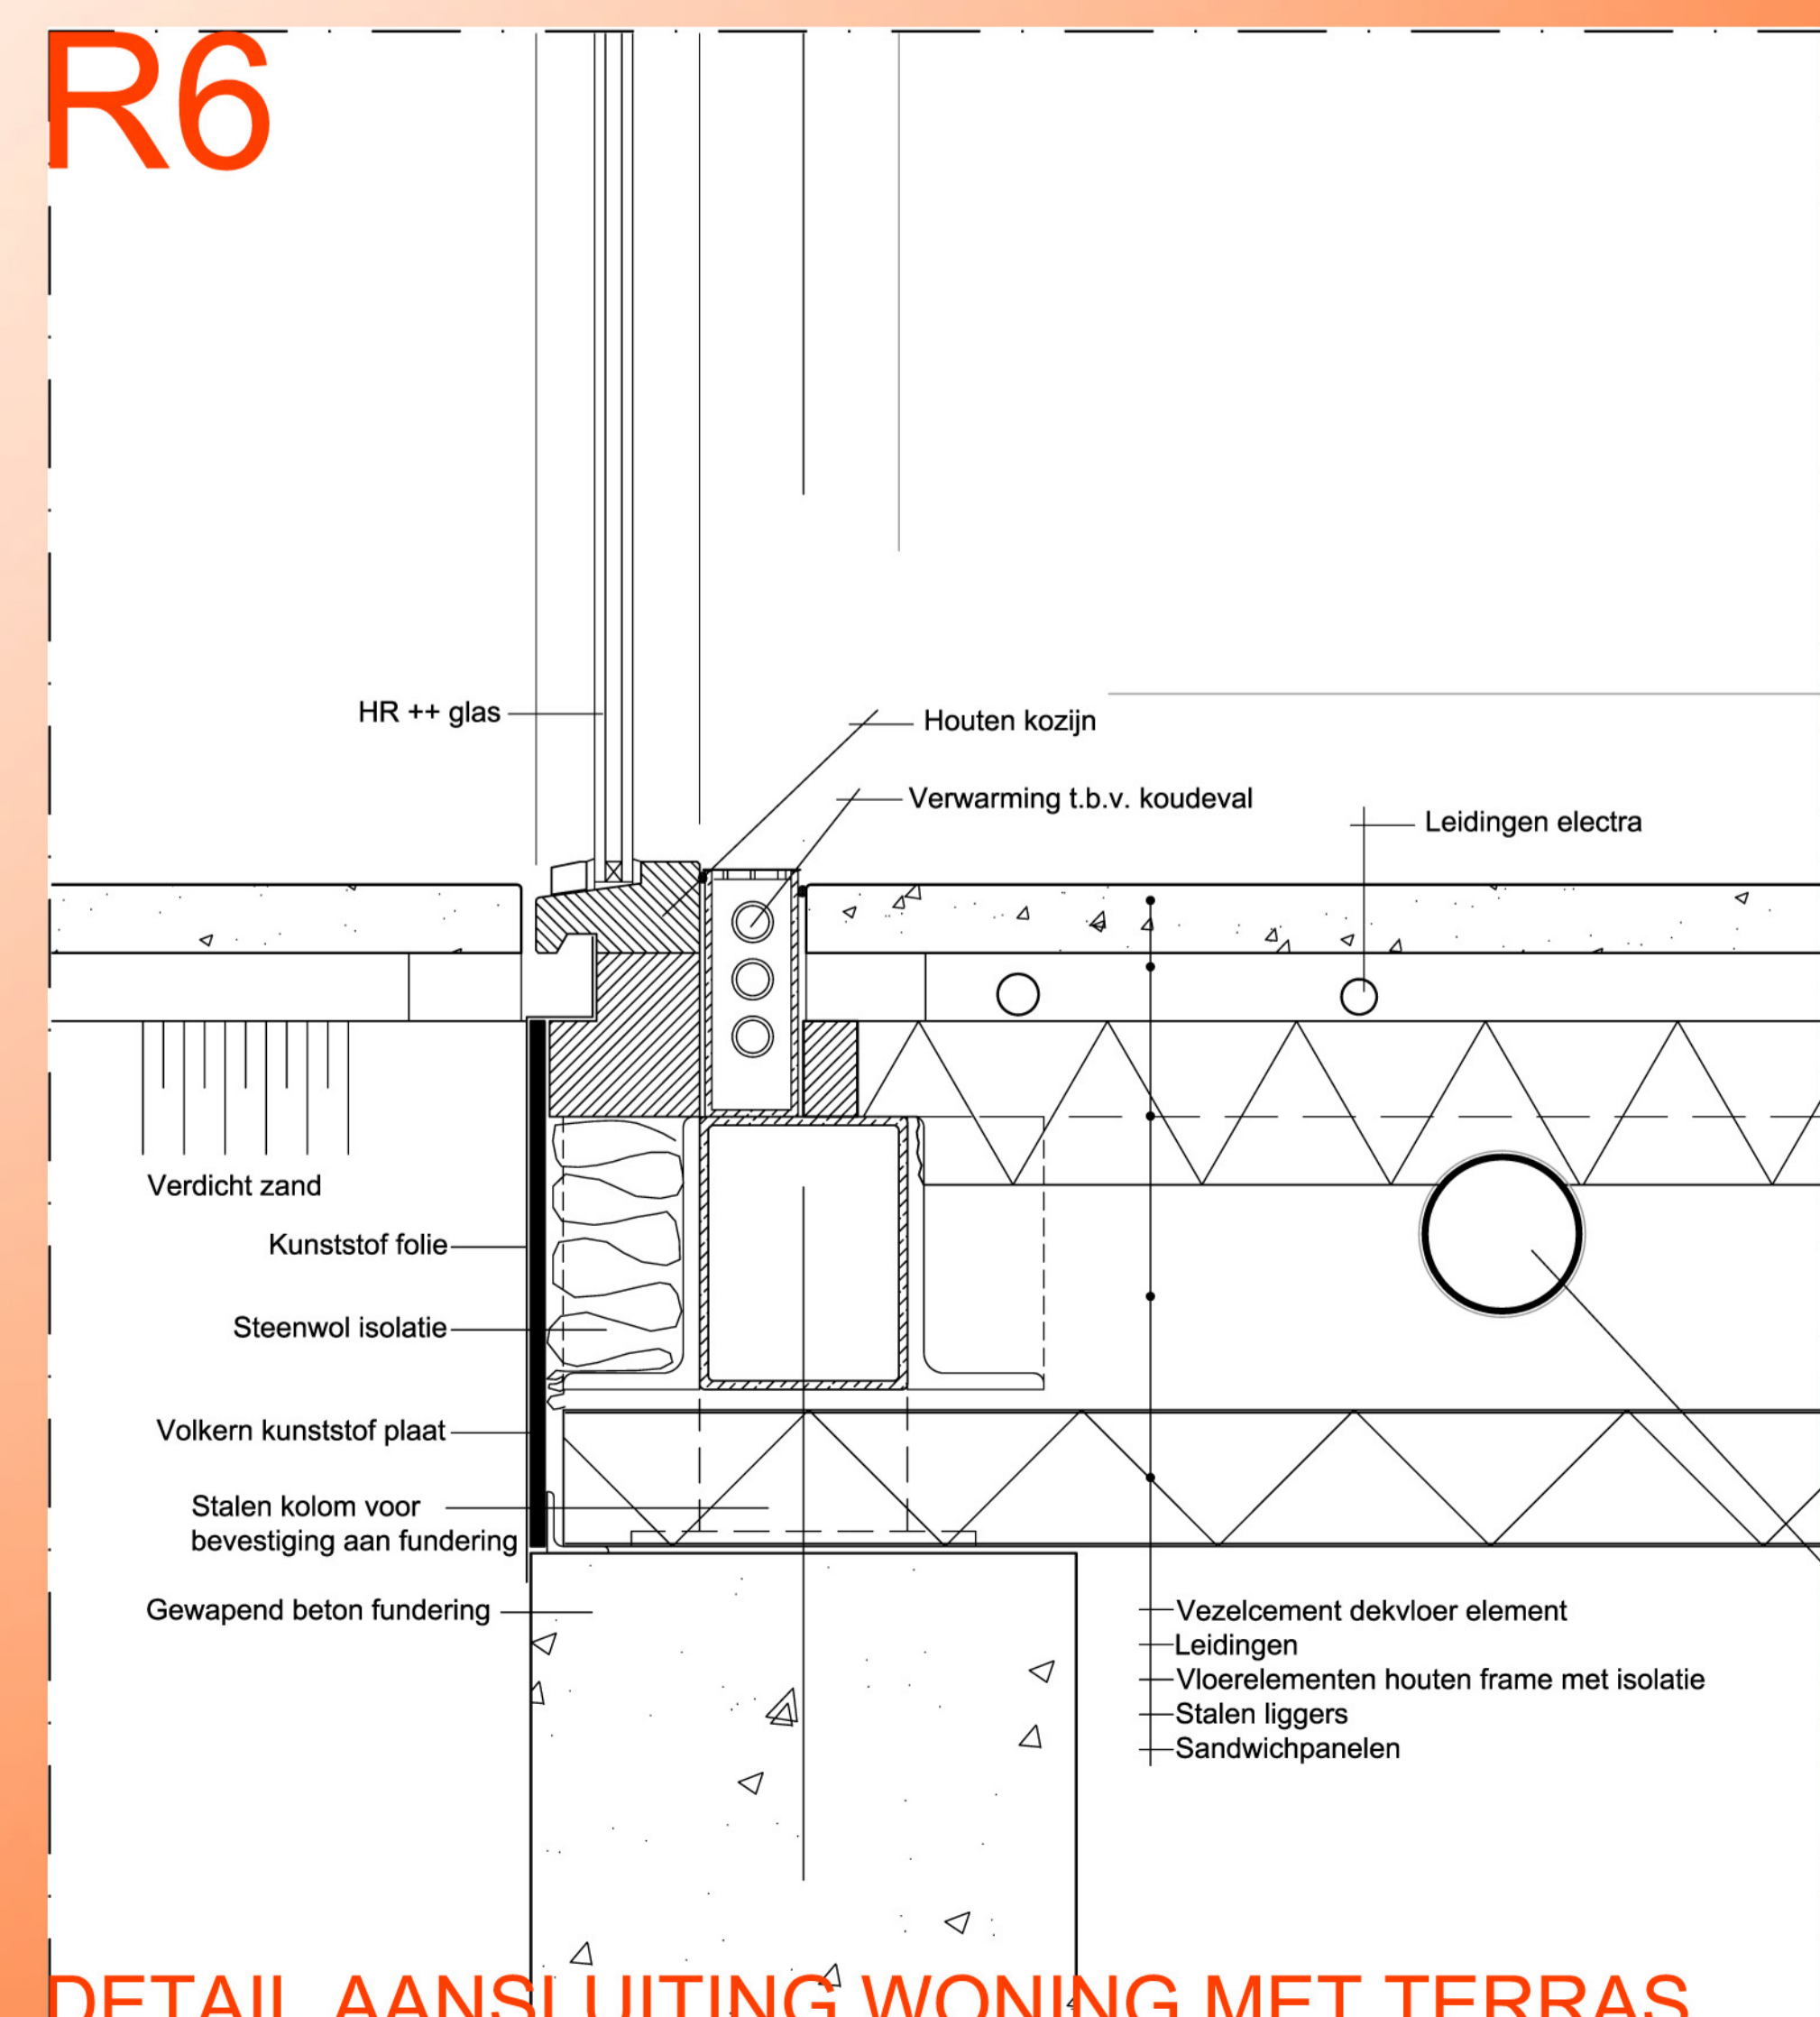

# TWIN CONSTRUCTION HOUSE R

ACHTERGEVEL

LINKER ZIJGEVEL

GEVELS SCHAAL 1:100

DOORSNEDE A 1:50

IMPRESSIE

DOORSNEDE B 1:50

IMPRESSIE

DOORZICHT C 1:50

IMPRESSIE

IMPRESSIE

DETAIL AANSLUITING CARPORT

DETAIL ONDER BEGANE GROND

DETAIL AANSLUITING WONING MET TERRAS