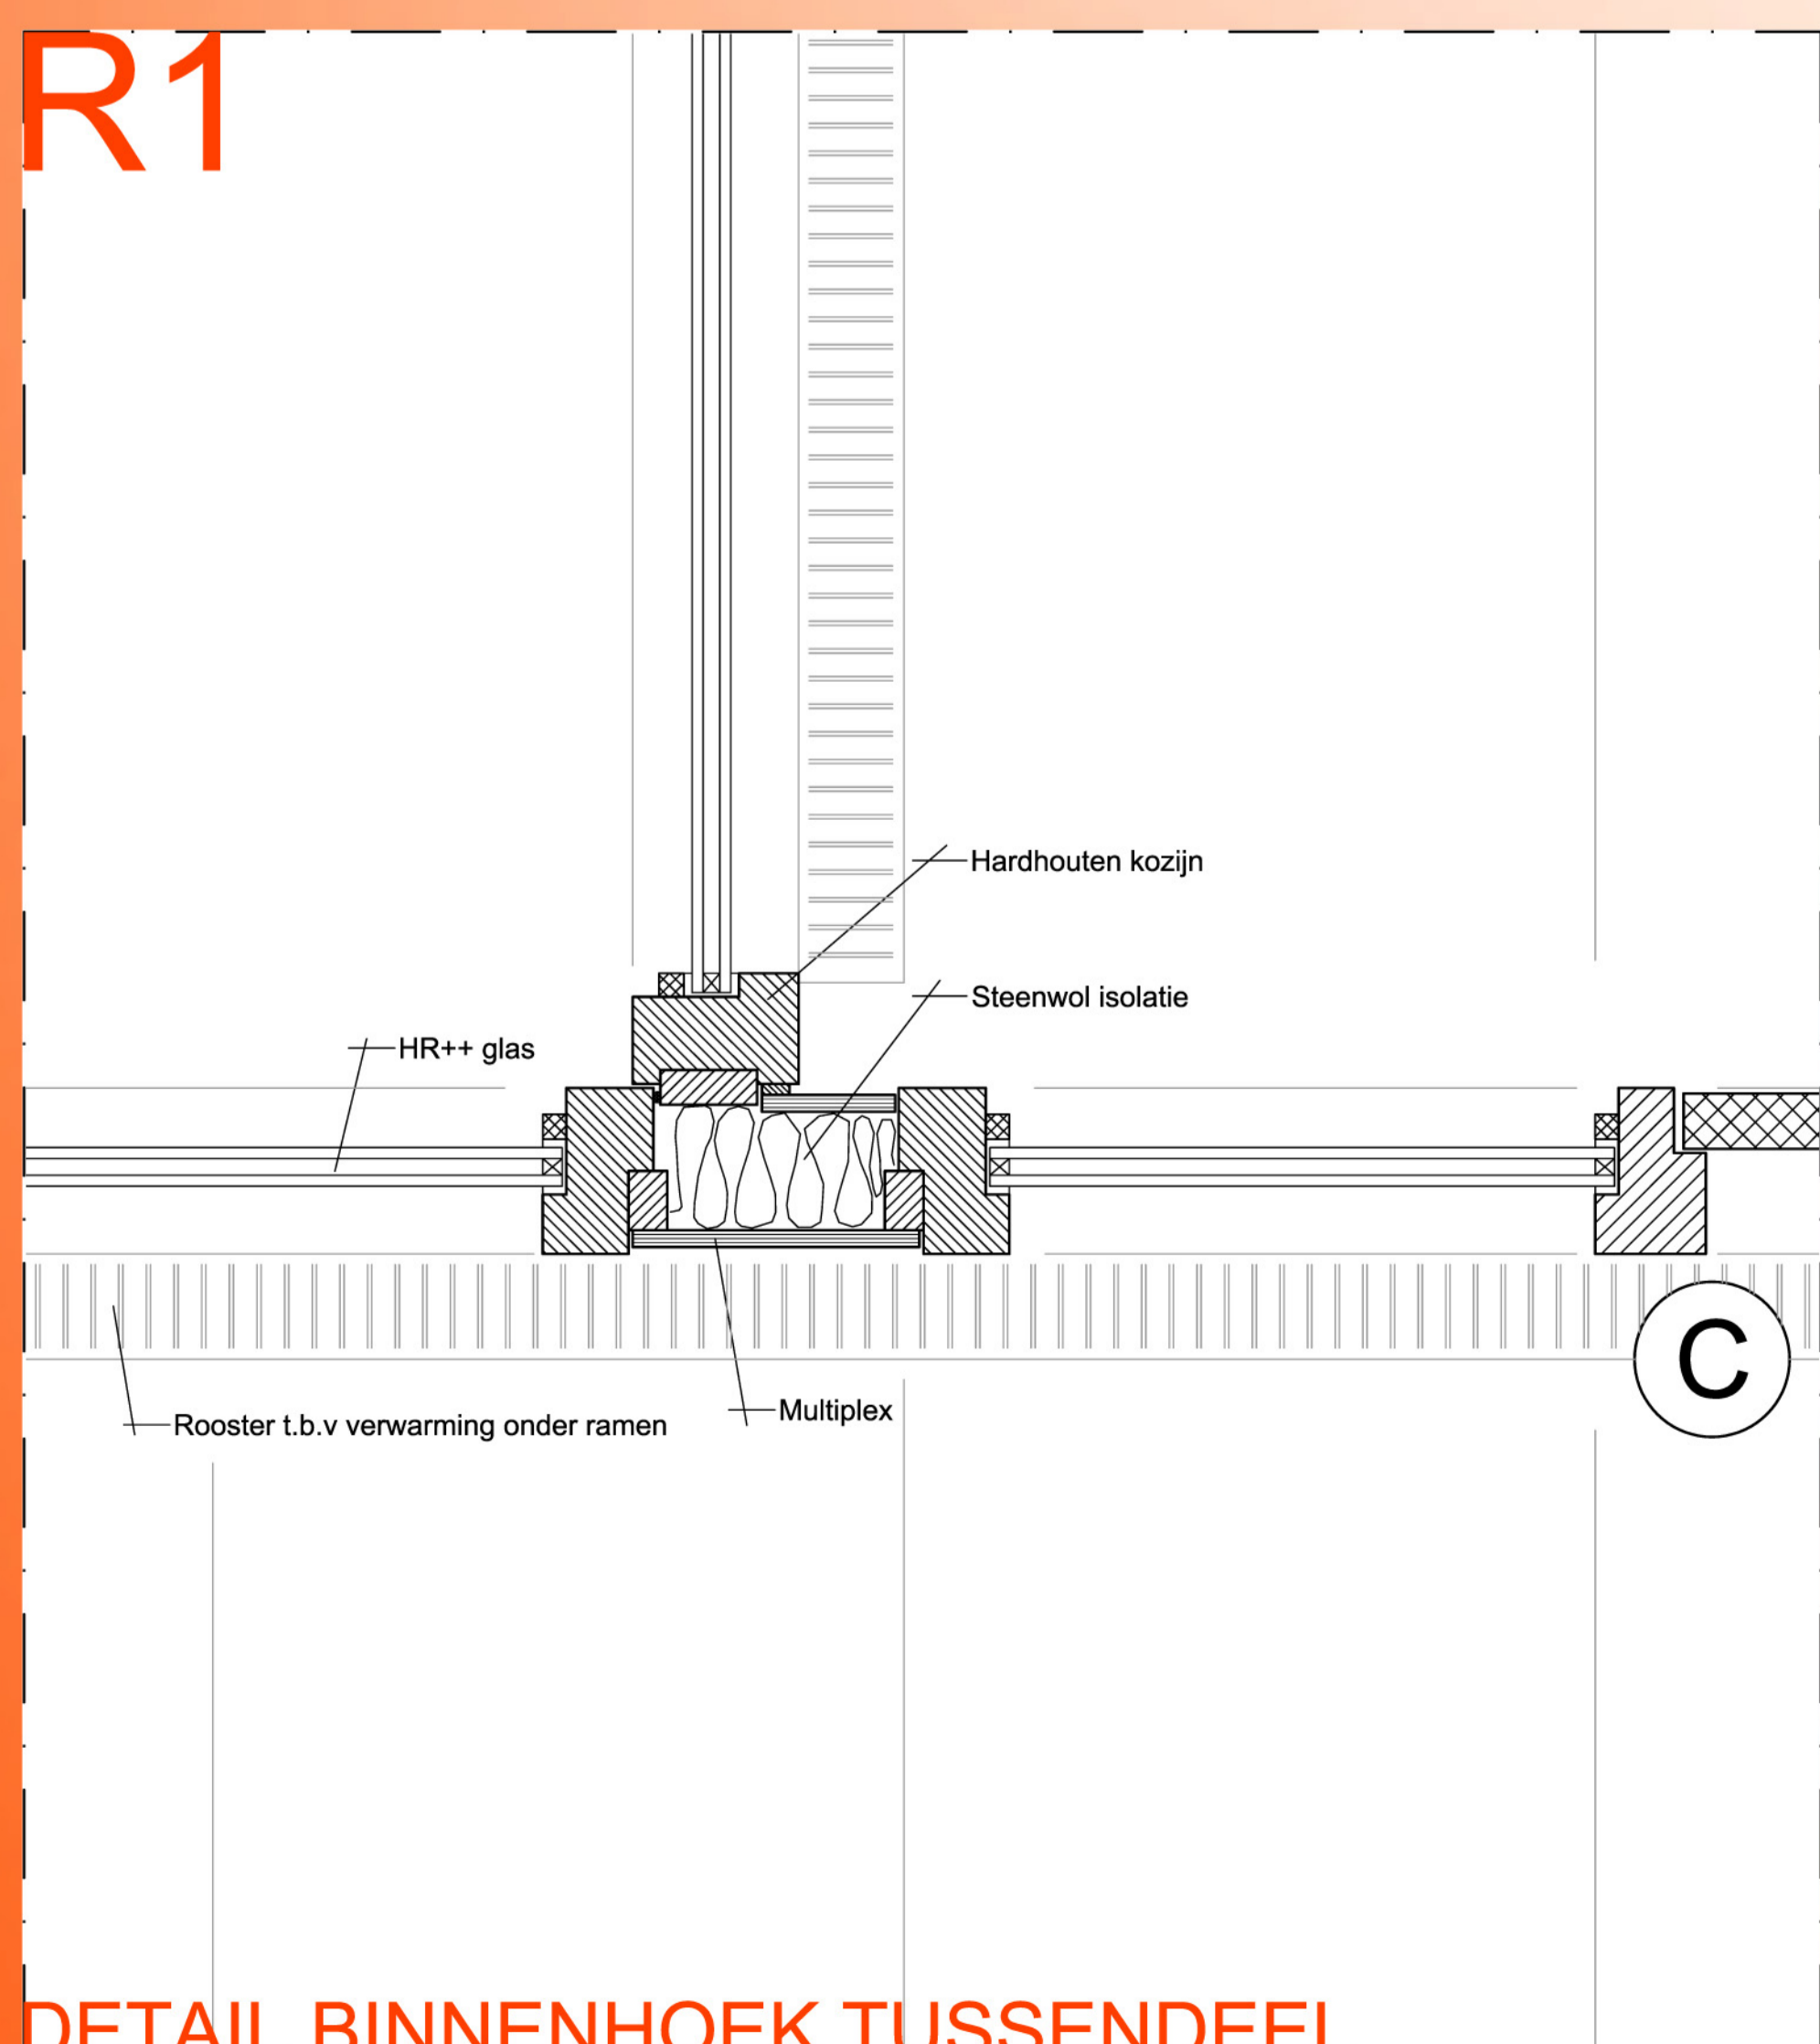

# TWIN CONSTRUCTION HOUSE R

VOORGEVEL

RECHTER ZIJGEVEL

GEVELS SCHAAL 1:100

PLATTEGROND BEGANE GROND 1:50

IMPRESSIE

IMPRESSIE

IMPRESSIE

SITUATIE SCHAAL 1:2000

DETAIL BINNENHOEK TUSSENDEEL

DETAIL KOZIJN AANSLUITING

DETAIL DAKRAND CARPORT

# TWIN CONSTRUCTION HOUSE R

ACHTERGEVEL

LINKER ZIJGEVEL

GEVELS SCHAAL 1:100

DOORSNEDE A 1:50

IMPRESSIE

DOORSNEDE B 1:50

IMPRESSIE

DOORZICHT C 1:50

IMPRESSIE

IMPRESSIE

DETAIL AANSLUITING CARPORT

DETAIL ONDER BEGANE GROND

DETAIL AANSLUITING WONING MET TERRAS