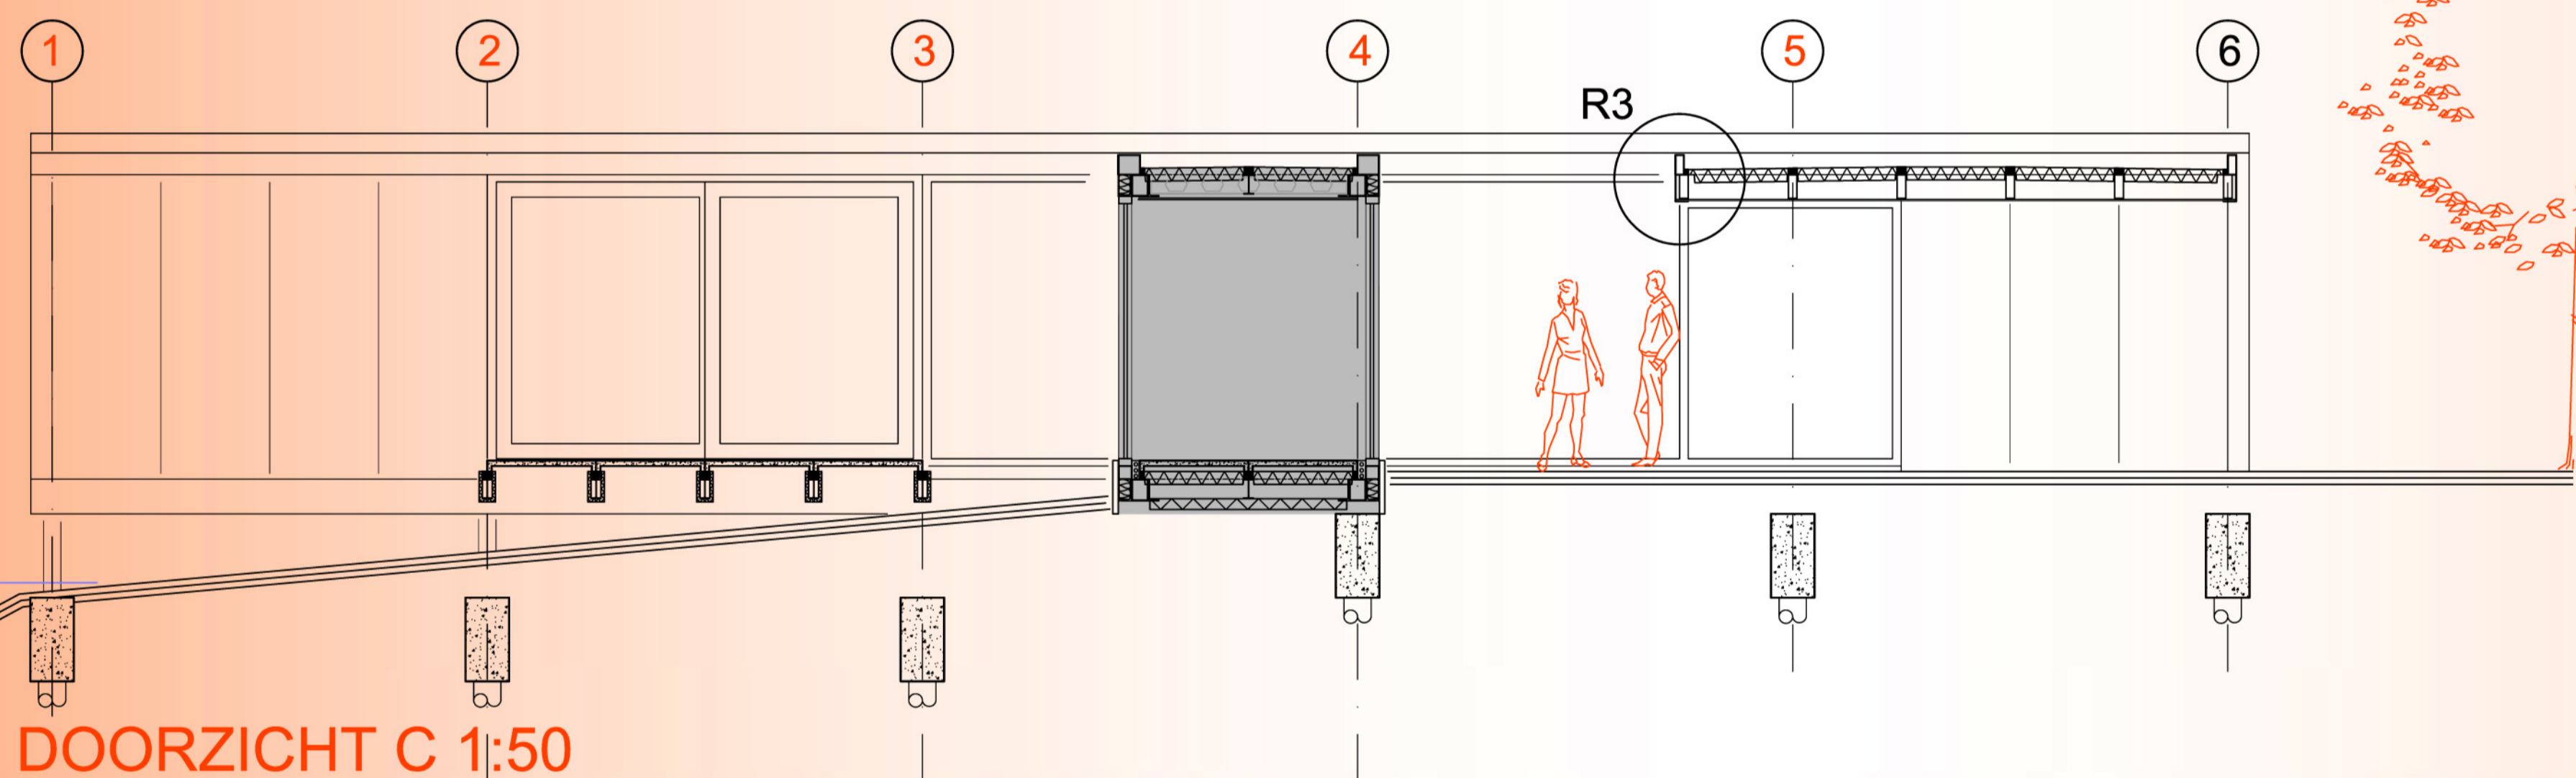

# TWIN CONSTRUCTION HOUSE R

ACHTERGEVEL

LINKER ZIJGEVEL

GEVELS SCHAAL 1:100

DOORSNEDE A 1:50

IMPRESSIE

DOORSNEDE B 1:50

IMPRESSIE

DOORZICHT C 1:50

IMPRESSIE

IMPRESSIE

DETAIL AANSLUITING CARPORT

DETAIL ONDER BEGANE GROND

DETAIL AANSLUITING WONING MET TERRAS