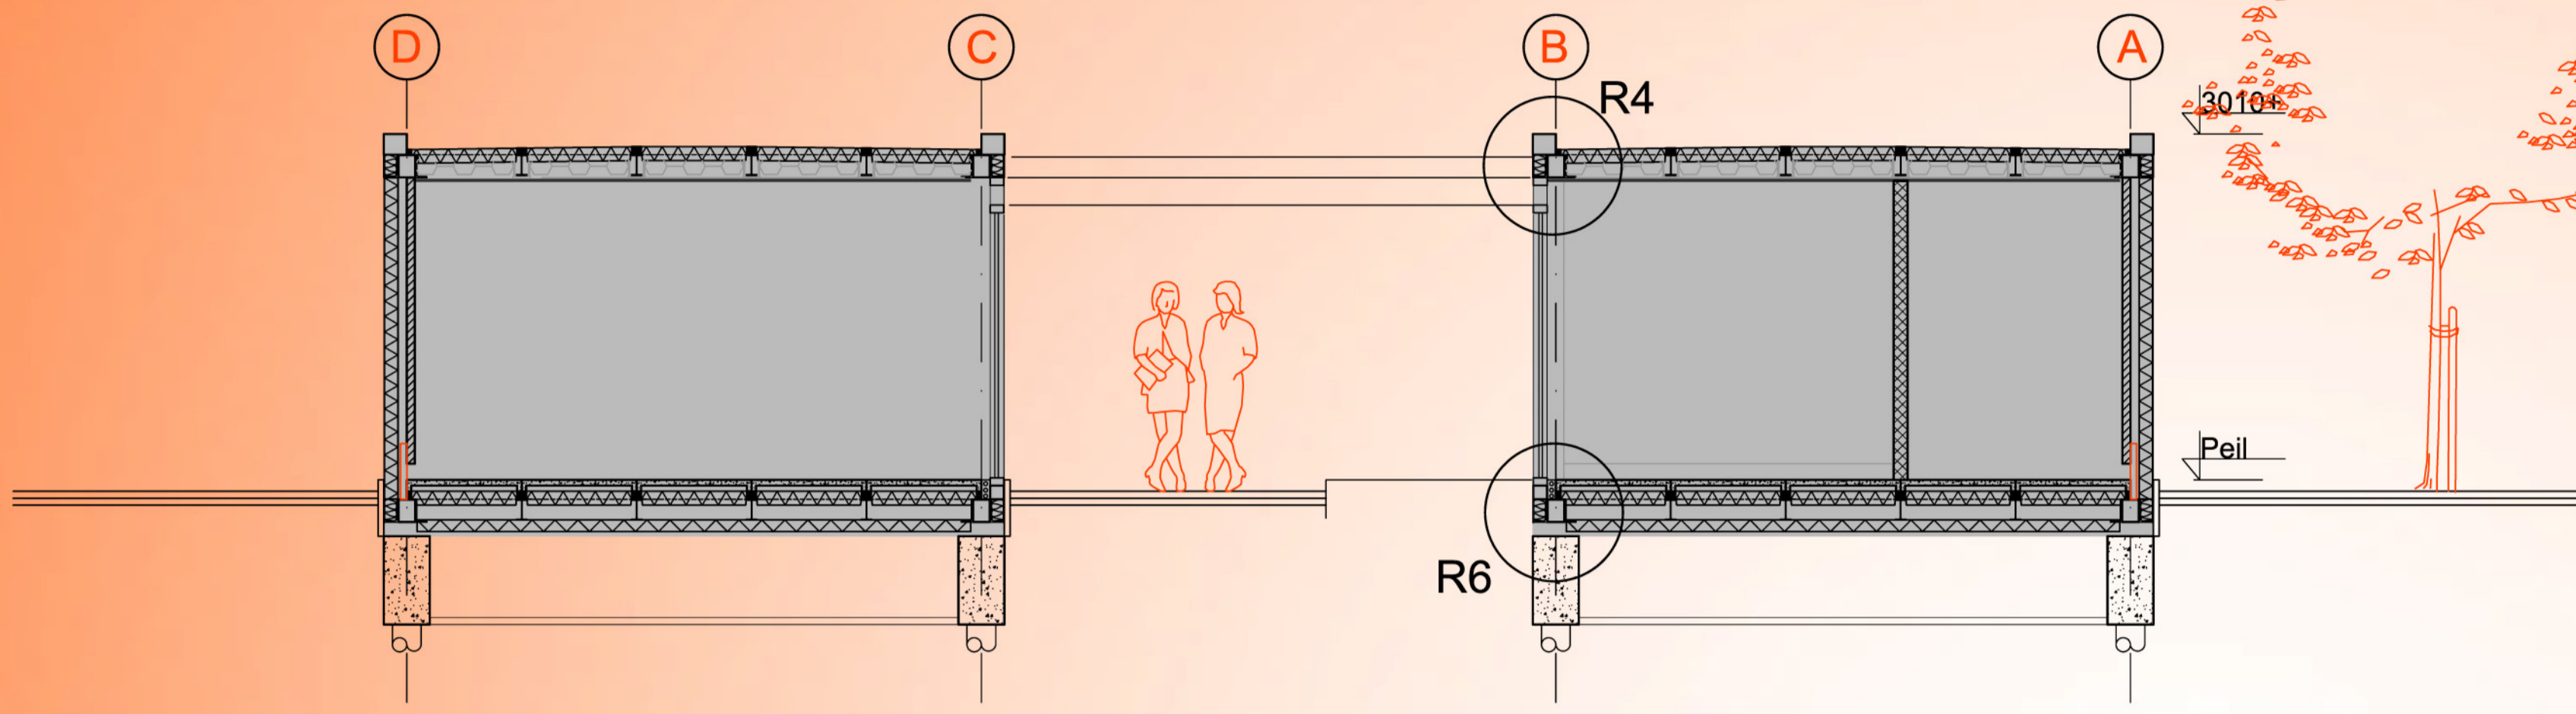

# TWIN CONSTRUCTION HOUSE R

VOORGEVEL

RECHTER ZIJGEVEL

GEVELS SCHAAL 1:100

PLATTEGROND BEGANE GROND 1:50

IMPRESSIE

IMPRESSIE

IMPRESSIE

SITUATIE SCHAAL 1:2000

DETAIL BINNENHOEK TUSSENDEEL

DETAIL KOZIJN AANSLUITING

DETAIL DAKRAND CARPORT

# TWIN CONSTRUCTION HOUSE R

ACHTERGEVEL

LINKER ZIJGEVEL

GEVELS SCHAAL 1:100

DOORSNEDE A 1:50

IMPRESSIE

DOORSNEDE B 1:50

IMPRESSIE

DOORZICHT C 1:50

IMPRESSIE

IMPRESSIE

DETAIL AANSLUITING CARPORT

DETAIL ONDER BEGANE GROND

DETAIL AANSLUITING WONING MET TERRAS