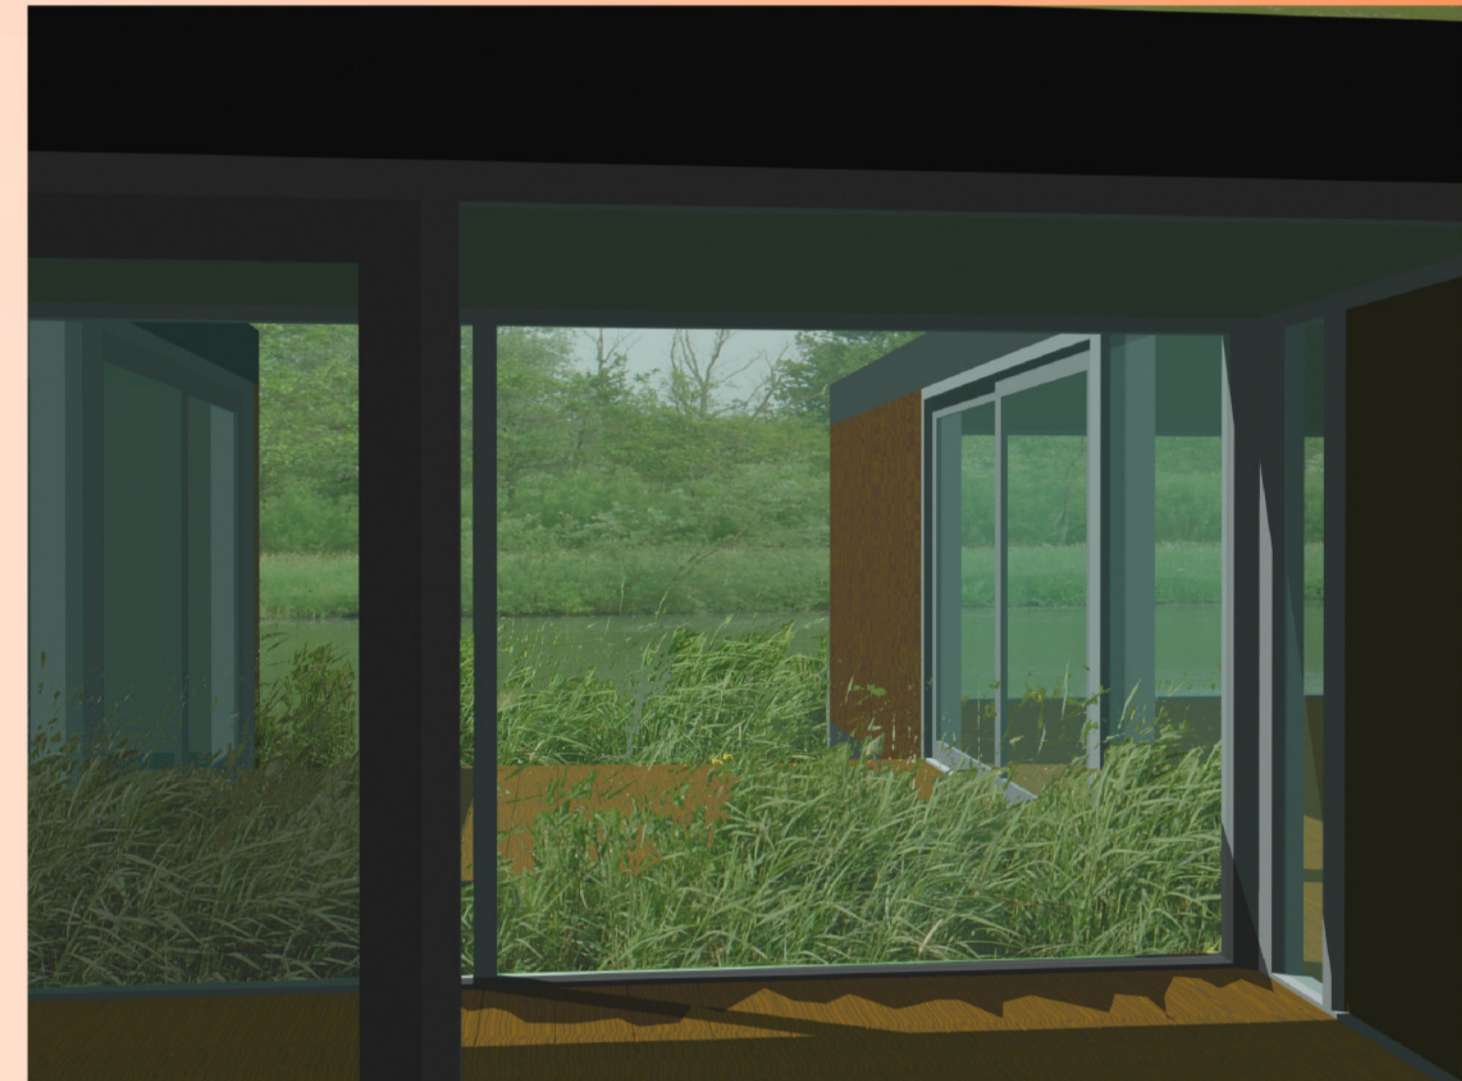

# TWIN CONSTRUCTION HOUSE R

VOORGEVEL

RECHTER ZIJGEVEL

GEVELS SCHAAL 1:100

PLATTEGROND BEGANE GROND 1:50

IMPRESSIE

IMPRESSIE

IMPRESSIE

SITUATIE SCHAAL 1:2000

DETAIL BINNENHOEK TUSSENDEEL

DETAIL KOZIJN AANSLUITING

DETAIL DAKRAND CARPORT

# TWIN CONSTRUCTION HOUSE R

ACHTERGEVEL

LINKER ZIJGEVEL

GEVELS SCHAAL 1:100

DOORSNEDE A 1:50

IMPRESSIE

DOORSNEDE B 1:50

IMPRESSIE

DOORZICHT C 1:50

IMPRESSIE

IMPRESSIE

DETAIL AANSLUITING CARPORT

DETAIL ONDER BEGANE GROND

DETAIL AANSLUITING WONING MET TERRAS