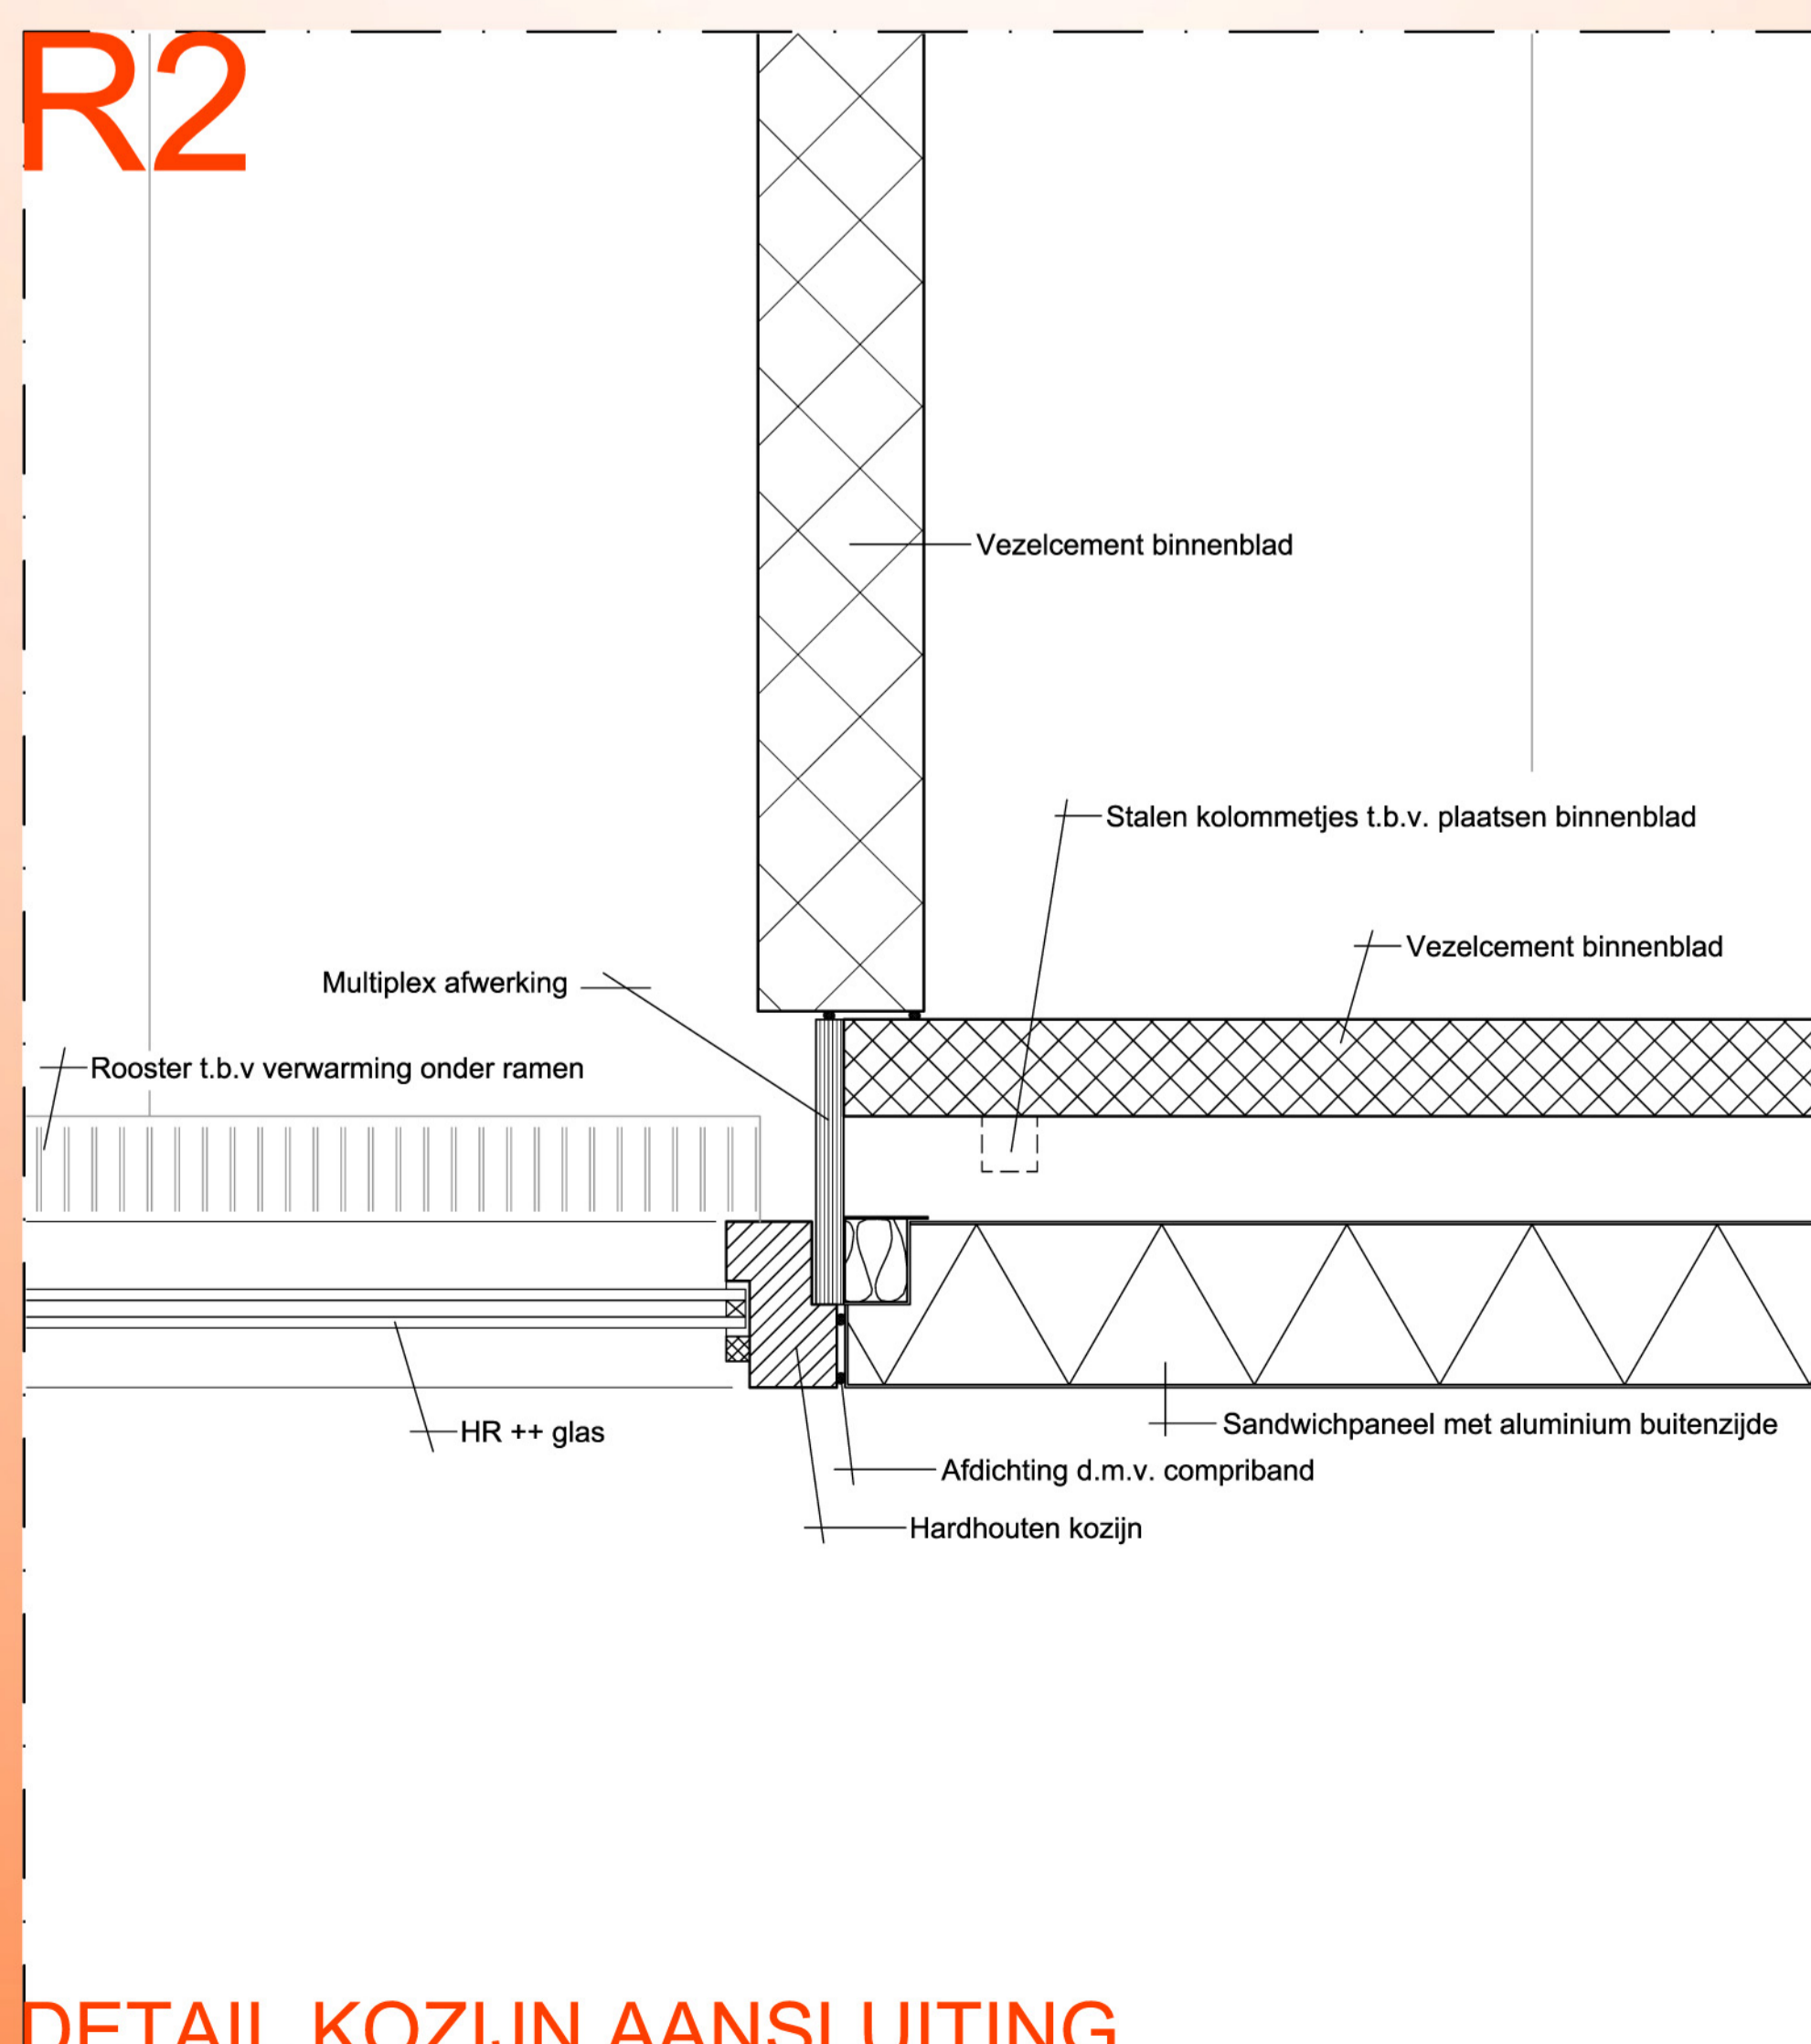

# TWIN CONSTRUCTION HOUSE R

VOORGEVEL

RECHTER ZIJGEVEL

GEVELS SCHAAL 1:100

PLATTEGROND BEGANE GROND 1:50

IMPRESSIE

IMPRESSIE

IMPRESSIE

SITUATIE SCHAAL 1:2000

DETAIL BINNENHOEK TUSSENDEEL

DETAIL KOZIJN AANSLUITING

DETAIL DAKRAND CARPORT

# TWIN CONSTRUCTION HOUSE R

ACHTERGEVEL

LINKER ZIJGEVEL

GEVELS SCHAAL 1:100

DOORSNEDE A 1:50

IMPRESSIE

DOORSNEDE B 1:50

IMPRESSIE

DOORZICHT C 1:50

IMPRESSIE

IMPRESSIE

DETAIL AANSLUITING CARPORT

DETAIL ONDER BEGANE GROND

DETAIL AANSLUITING WONING MET TERRAS